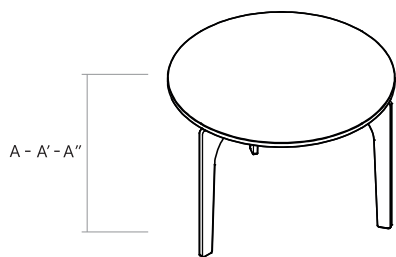

Options disponibles pour le plateau:  
Placage de noyer américain, chêne  
teint, chêne naturel, chêne noir ou  
pierre naturelle en 3 finitions au choix.

Base avec trois pieds métalliques  
avec un revêtement de peinture  
polyester en poudre finition  
manganèse. Patins en PEBD.

PADI.

GENERAL MEASUREMENTS. MESURES GÉNÉRALES. MEDIDAS GENERALES.

---

**A.** Height. Hauteur. Altura. 30 cm - 11.81"

**A'.** Height. Hauteur. Altura. 36 cm - 18.31"

**A''.** Height. Hauteur. Altura. 42 cm - 16.54"