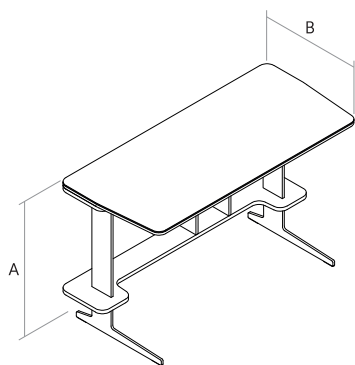

Escritorio freestanding de diferentes medidas.

Sobre recubierto en piel.

Estructura fabricada en madera en acabados nogal americano, roble natural, roble teñido oscuro, roble negro o lacada en distintos colores.

Bases fabricadas en metal recubiertas en pintura de poliéster en polvo color manganeso. Protectores de LDPE.

SERENE.

GENERAL MEASUREMENTS. MESURES GÉNÉRALES. MEDIDAS GENERALES.

A. Width. Largeur. Ancho. 55 cm - 21.65"