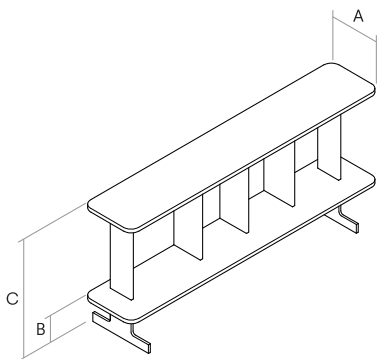

Bases fabricadas en metal recubiertas en pintura de poliéster en polvo color manganeso. Protectores de LDPE.

SERENE.

GENERAL MEASUREMENTS. MESURES GÉNÉRALES. MEDIDAS GENERALES.

A. Width. Largeur. Ancho. 25 cm - 9.84"

B. Base height. Hauteur de la base. Altura de la pata. 18 cm - 7.09"

C. Height. Hauteur. Altura. 61 cm - 24.02"

FINISHES. TRAITS. ACABADOS.

Wood finishes. Finitions bois. Acabado de la madera.

RN
Natural oak.
Chêne naturel.
Roble natural.

DIMENSIONS. DIMENSIONES.

SERENE. Furniture. Meubles. Muebles.

SERMU149

149 x 25 H61
63.78"x 9.84" H24.02"

SERMU169

169 x 25 H61
66.54"x 9.84" H24.02"

SERMU189

189 x 25 H61
74.41"x 9.84" H24.02"