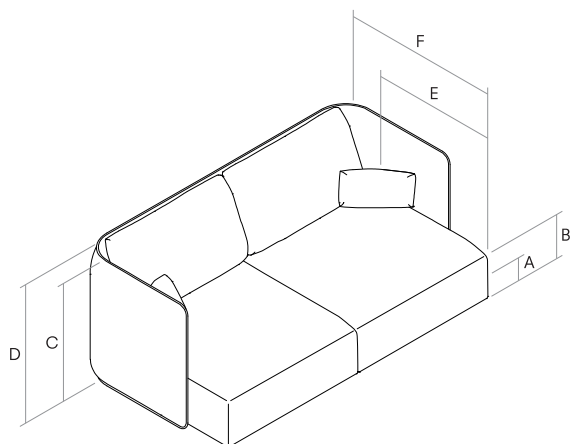

Pieds en PEBD.

Deux hauteurs de coussin pour les dossiers disponibles : Standard (82 cm) ou Haut (92 cm)

Tapicería desenfundable en cojines de respaldo y cojines auxiliares.

Bastidor de madera recubierto de espuma de poliuretano flexible en frío y fibra de poliéster.

Pies en LDPE.

Dos alturas de respaldo disponibles: Estándar (82 cm) o Alto (92 cm)

SERENE.

GENERAL MEASUREMENTS. MESURES GÉNÉRALES. MEDIDAS GENERALES.

- A.** Base height. Hauteur de base. Altura de base. 5 cm - 1.97"
- B.** Seat height. Hauteur du siège. Altura de asiento. 42 cm - 16.54"
- C.** Arm height. Hauteur du bras. Altura de brazo. 77 cm - 30.31"
- D.** Backrest height. Hauteur du dossier. Altura de respaldo. 82 cm - 32.28"
- E.** Seat depth. Profondeur d'assise. Profundidad de sentada. 68 cm - 26.77"
- F.** Depth. Profondeur. Profundidad. 108 cm - 42.52"

Standard option. Option standard. Opción estándar.
Backrest height. Hauteur du dossier. Altura de respaldo.
82 cm - 32.28"

Premium option. Option premium. Opción premium.
Backrest height. Hauteur du dossier. Altura de respaldo.
92 cm - 36.22"