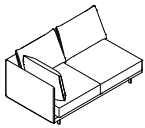

SENS219BA

219 x 96 H83
86.22"x 37.80" H32.68"

SENS245BA

245 x 96 H83
96.46"x 37.80" H32.68"

SENSO. Sofas with 1 arm. Canapés avec 1 accoudoir. Sofás con 1 brazo.

SENS161BA

161 x 96 H83
63.39"x 37.80" H32.68"
IZQ.

SENS191BA

191 x 96 H83
75.20"x 37.80" H32.68"
IZQ.

SENS211BA

211 x 96 H83
83.07"x 37.80" H32.68"
IZQ.

SENS237BA

237 x 96 H83
93.31"x 37.80" H32.68"
IZQ.

SENSD161BA

161 x 96 H83
63.39"x 37.80" H32.68"
DER.