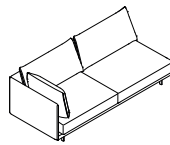

Manganese metal.
Métal manganèse.
Metal manganeso.

SENSO.

DIMENSIONS. DIMENSIONES.

SENSO. Sofa. Canapé. Sofá.

SENS169BA

169 x 96 H83
66.54"x 37.80" H32.68"

SENS199BA

199 x 96 H83
78.35"x 37.80" H32.68"

SENS219BA

219 x 96 H83
86.22"x 37.80" H32.68"

SENS245BA

245 x 96 H83
96.46"x 37.80" H32.68"

SENSO. Sofas with 1 arm. Canapés avec 1 accoudoir. Sofás con 1 brazo.

SENS161BA

161 x 96 H83
63.39"x 37.80" H32.68"
IZQ.

SENS191BA

191 x 96 H83
75.20"x 37.80" H32.68"
IZQ.

SENS211BA

211 x 96 H83
83.07"x 37.80" H32.68"
IZQ.

SENS237BA

237 x 96 H83
93.31"x 37.80" H32.68"
IZQ.

SENSD161BA

161 x 96 H83
63.39"x 37.80" H32.68"
DER.