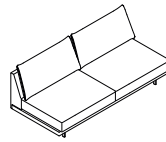

SENSD191BA

191 x 96 H83
75.20"x 37.80" H32.68"
DER.

SENSD211BA

211 x 96 H83
83.07"x 37.80" H32.68"
DER.

SENSD237BA

237 x 96 H83
93.31"x 37.80" H32.68"
DER.

SENSO.

DIMENSIONS. DIMENSIONES.

SENSO. Sofas without arms. Canapés sans accoudoirs. Sofás sin brazos.

SENS0152

152 x 96 H83
59.84" x 37.80" H32.68"

SENS0182

182 x 96 H83
71.65" x 37.80" H32.68"

SENS0202

202 x 96 H83
79.53" x 37.80" H32.68"

SENSO. Corners. Angles. Rincones.

SENR96

96 x 96 H83
37.80" x 37.80" H32.68"

SENRI187

187 x 96 H83
73.62" x 37.80" H32.68"
IZQ.

SENRD187

187 x 96 H83
73.62" x 37.80" H32.68"
DER.

SENSO. Chaise longue.