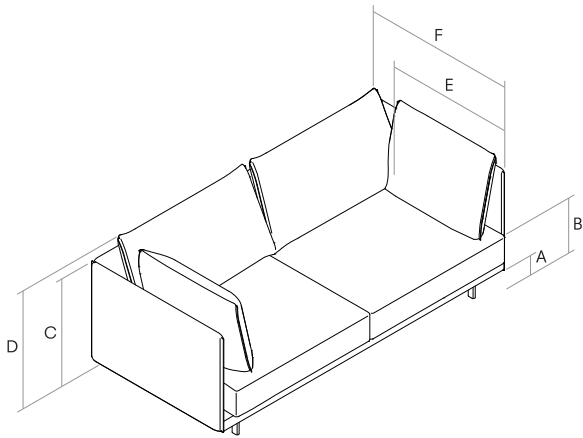

SENSO.

GENERAL MEASUREMENTS. MESURES GÉNÉRALES. MEDIDAS GENERALES.

- A.** Feet height. Hauteur du pied. Altura de la pata. 10 cm - 3.94"
- B.** Seat height. Hauteur du siège. Altura de asiento. 42 cm - 16.54"
- C.** Arm height. Hauteur du bras. Altura de brazo. 66 cm - 25.98"
- D.** Backrest height. Hauteur du dossier. Altura de respaldo. 83 cm - 32.68"
- E.** Seat depth. Profondeur d'assise. Profundidad de sentada. 60 cm - 23.62"
- F.** Depth. Profondeur. Profundidad. 96 cm - 37.80"