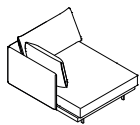

SENSO. Corners. Angles. Rincones.

SENR96

96 x 96 H83
37.80" x 37.80" H32.68"

SENRI187

187 x 96 H83
73.62" x 37.80" H32.68"
IZQ.

SENRD187

187 x 96 H83
73.62" x 37.80" H32.68"
DER.

SENSO. Chaise longue.

SENCLI105BA

105 x 155 H83
41.34" x 61.02" H32.68"
IZQ.

SENCLD105BA

105 x 155 H83
41.34" x 61.02" H32.68"
DER.

SENSO.

FINISHES. TRAITS. ACABADOS.

Ottomans. Leather finish for the tray. Poufs. Finition en cuir du plateau. Ottoman. Acabados en piel para la bandeja.