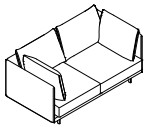

SENSO.

GENERAL MEASUREMENTS. MESURES GÉNÉRALES. MEDIDAS GENERALES.

- A.** Feet height. Hauteur du pied. Altura de la pata. 10 cm - 3.94"
- B.** Seat height. Hauteur du siège. Altura de asiento. 42 cm - 16.54"
- C.** Arm height. Hauteur du bras. Altura de brazo. 66 cm - 25.98"
- D.** Backrest height. Hauteur du dossier. Altura de respaldo. 83 cm - 32.68"
- E.** Seat depth. Profondeur d'assise. Profundidad de sentada. 60 cm - 23.62"
- F.** Depth. Profondeur. Profundidad. 96 cm - 37.80"

Manganese metal.
Métal manganèse.
Metal manganeso.

SENSO.

DIMENSIONS. DIMENSIONES.

SENSO. Sofa. Canapé. Sofá.

SENS169BA

169 x 96 H83
66.54"x 37.80" H32.68"

SENS199BA

199 x 96 H83
78.35"x 37.80" H32.68"