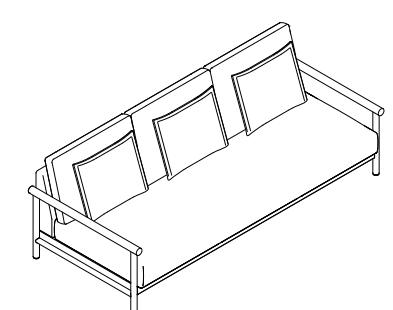

Compuesto de un cuerpo tapizado con tejidos especiales para exterior y cojines muy mullidos, el sofá modular, la butaca y el sistema Silence se construyen a partir de una base de aluminio tratada con pintura epoxi y un frente de madera de iroco. Se apoya en el suelo a través de una estructura compuesta de dos brazos de tubo de aluminio conectados entre sí horizontalmente por otros dos tubos, uno de aluminio y otro superior, que hace la función de reposabrazos, de madera de iroco.

SILENCE OUTDOOR.

SILENCE OUTDOOR. SOFAS.

SILOS220
220 x 97 H80
86.61" x 38.19" H31.50"

SILOB79
79 x 88 H80
31.10" x 34.65" H31.50"

BENO125X65
125 x 65 H30
49.21" x 25.59" H11.81"

BENO45X45
45 x 45 H30
17.72" x 17.72" H11.81"

BENE. TABLES.

SILENCE OUTDOOR.

SILENCE OUTDOOR. SOFAS.

SILOS220
220 x 97 H80
86.61" x 38.19" H31.50"

SILOB79
79 x 88 H80
31.10" x 34.65" H31.50"

BENO125X65
125 x 65 H30
49.21" x 25.59" H11.81"

BENO45X45
45 x 45 H30
17.72" x 17.72" H11.81"