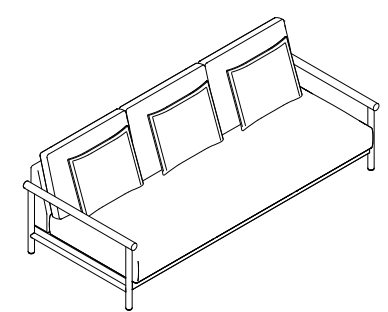

Compuesto de un cuerpo tapizado con tejidos especiales para exterior y cojines muy mullidos, el sofá modular, la butaca y el sistema Silence se construyen a partir de una base de aluminio tratada con pintura epoxi y un frente de madera de iroco. Se apoya en el suelo a través de una estructura compuesta de dos brazos de tubo de aluminio conectados entre sí horizontalmente por otros dos tubos, uno de aluminio y otro superior, que hace la función de reposabrazos, de madera de iroco.

SILENCE OUTDOOR.

SILENCE OUTDOOR. SOFAS.

SILOS220
220 x 97 H80
86.61" x 38.19" H31.50"

SILOB79
79 x 88 H80
31.10" x 34.65" H31.50"

BENO125X65
125 x 65 H30
49.21" x 25.59" H11.81"

BENO45X45
45 x 45 H30
17.72" x 17.72" H11.81"

BENE. TABLES.

SILENCE OUTDOOR.

SILENCE OUTDOOR. SOFAS.

SILOS220
220 x 97 H80
86.61" x 38.19" H31.50"

SILOB79
79 x 88 H80
31.10" x 34.65" H31.50"

BENO125X65
125 x 65 H30
49.21" x 25.59" H11.81"

BENO45X45
45 x 45 H30
17.72" x 17.72" H11.81"

BENE. TABLES.

SILENCE OUTDOOR.

SILENCE OUTDOOR. SOFAS.

SILOS220

220 x 97 H80
86.61" x 38.19" H31.50"

SILENCE OUTDOOR.

SILENCE OUTDOOR. SOFAS.

BENE. TABLES.