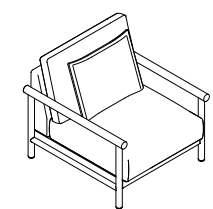

DIMENSIONS.

SILENCE OUTDOOR.

ARMCHAIR. FAUTEUIL. BUTACA.

SOFA. CANAPÉ. SOFÁ.

SOFA WITH 1 ARM. CANAPÉ AVEC 1 ACCOUDOIR. SOFÁ CON 1 BRAZO.

SILOB79
79 x 88 H80
31.10" x 34.65" H31.50"

SILOS150
150 x 97 H80
59.06" x 38.19" H31.50"