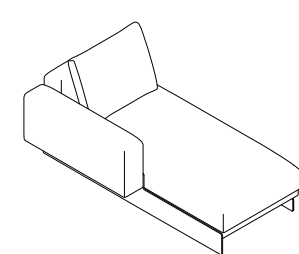

Les accoudoirs, le dossier et l'assise affichent des volumes géométriques d'une grande pureté et reposent sur une structure en aluminium traité époxy dont la partie avant est habillée de bois d'iroko. Cet ensemble repose sur une base métallique en forme de patin. Il se combine avec les tables Axis, qui présentent la même structure en aluminium traité époxy que le canapé et une partie avant en bois d'iroko ainsi qu'un plateau en pierre technique ultracompacte.

Brazos, respaldo y asiento del sofá de esta colección están contruidos con volúmenes geométricos puros que descansan en una estructura de aluminio pintada epoxi con un elemento frontal de madera de iroco. Este conjunto de elementos se apoya sobre una base metálica en forma de patín. Se combina con las mesas Axis, que conjugan la misma estructura de aluminio tratado con pintura epoxi del sofá y el frontal de madera de iroco con sobres de piedra técnica ultracompacta.

SLEDD OUTDOOR.

SLEDD OUTDOOR. SOFAS.

SLEOS160
160 x 93 H78
62.99" x 36.61" H30.71"
IZQ.

SLEOR93
95 x 93 H78
36.61" x 36.61" H30.71"

SLEOS0140
140 x 93 H78
55.12" x 36.61" H30.71"

SLEOPT72
72 x 93 H39
28.35" x 36.61" H15.35"

SLEOCL190
90 x 162 H78
35.43" x 63.78" H30.71"
IZQ.

SLEOCLD90
90 x 162 H78
35.43" x 63.78" H30.71"
DER.

SLEOB96
96 x 86 H78
37.80" x 33.86" H30.71"

AXIO102X102
102 x 107 H30
40.16" x 42.13" H11.81"

AXIO45X45
45 x 50 H30
17.72" x 19.69" H11.81"