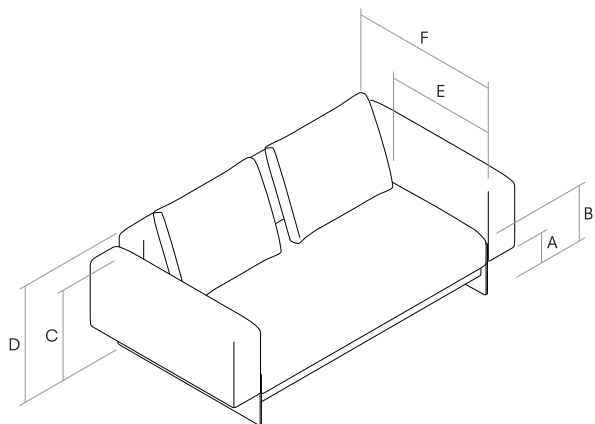

SLEDD.

GENERAL MEASUREMENTS. MESURES GÉNÉRALES. MEDIDAS GENERALES.

- A.** Base height. Hauteur de base. Altura de base. 17 cm - 6.69"
- B.** Seat height. Hauteur du siège. Altura de asiento. 40 cm - 15.75"
- C.** Arm height. Hauteur des bras. Altura de brazo. 56 cm - 22.05"
- D.** Backrest height. Hauteur du dossier. Altura de respaldo. 78 cm - 30.71"
- E.** Seat depth. Profondeur d'assise. Profundidad de asiento. 71 cm - 27.95"
- F.** Depth. Profondeur. Profundidad. 93 cm - 36.61"