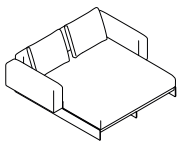

SLEOSD230

230 x 93 H78
90.55"x 36.61" H30.71"
DER.

SLEDD. Sofa without arms. Canapé sans accoudoirs. Sofá sin brazos.

SLEOS0140

140 x 93 H78
55.12"x 36.61" H30.71"

SLEDD.

DIMENSIONS. DIMENSIONES.

SLEDD. Corner. Angle. Rincón.

SLEOR93

93 x 93 H78
36.61" x 36.61" H30.71"

SLEDD. Chaise longue.

SLEOCLI90

90 x 162 H78
35.43" x 63.78" H30.71"
IZQ.

SLEOCLD90

90 x 162 H78
35.43" x 63.78" H30.71"
DER.

SLEDD. Day bed.

SLEODB180

180 x 162 H78
70.87" x 63.78" H30.71"

SLEDD. Ottomans. Poufs. Ottomans.

SLEOPT72

72 x 93 H39
28.35" x 36.61" H15.35"

SLEOPI70

70 x 93 H39
27.56" x 36.61" H15.35"

SLEOP88

88 x 78 H39
34.65" x 30.71" H15.35"