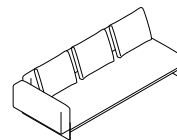

SLEDD. Armchair. Fauteuil. Butaca.

SLEOB96

96 x 86 H78
37.80"x 33.86" H30.71"

SLEDD. Sofa. Canapé. Sofá.

SLEOS180

180 x 93 H78
70.87"x 36.61" H30.71"

SLEOS250

250 x 93 H78
98.43"x 36.61" H30.71"

SLEDD. Sofa with 1 arm. Canapé avec 1 accoudoir. Sofá con 1 brazo.

SLEOSI160

160 x 93 H78
62.99"x 36.61" H30.71"
IZQ.

SLEOSD160

160 x 93 H78
62.99"x 36.61" H30.71"
DER.

SLEOSI230

230 x 93 H78
90.55"x 36.61" H30.71"
IZQ.

SLEOSD230

230 x 93 H78
90.55"x 36.61" H30.71"
DER.

SLEDD. Sofa without arms. Canapé sans accoudoirs. Sofá sin brazos.

SLEOS0140

140 x 93 H78
55.12"x 36.61" H30.71"

SLEDD.

DIMENSIONS. DIMENSIONES.

SLEDD. Corner. Angle. Rincón.

SLEOR93

93 x 93 H78
36.61" x 36.61" H30.71"

SLEDD. Chaise longue.

SLEOCLI90

90 x 162 H78
35.43" x 63.78" H30.71"
IZQ.

SLEOCLD90

90 x 162 H78
35.43" x 63.78" H30.71"
DER.

SLEDD. Day bed.