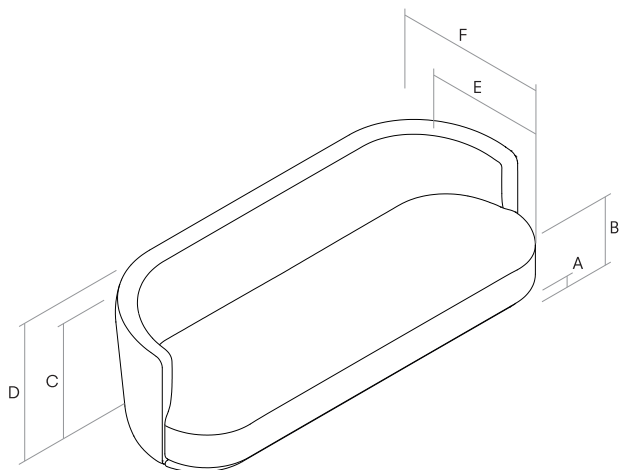

Asiento, respaldos y brazos realizados en distintas densidades de espuma de poliuretano, acolchado en la superficie con fibra.

Pies de madera en haya maciza.

FLOW.

GENERAL MEASUREMENTS. MESURES GÉNÉRALES. MEDIDAS GENERALES.

- A.** Feet height. Hauteur du pied. Altura de la pata. 5 cm - 1.97"
- B.** Seat height. Hauteur du siège. Altura de asiento. 40 cm - 15.75"
- C.** Arm height. Hauteur du bras. Altura de brazo. 63 cm - 24.8"
- D.** Backrest height. Hauteur du dossier. Altura de respaldo. 70 cm - 27.56"
- E.** Seat depth. Profondeur d'assise. Profundidad de sentada. 61 cm - 24.02"
- F.** Depth. Profondeur. Profundidad. 90 cm - 35.43"

FLOW.

DIMENSIONS. DIMENSIONES.

FLOW. Sofa. Canapé. Sofá.

FLOS228R

228 x 90 H70

89.76" x 35.43" H27.56"

FLOW. Divan. Diván.

FLODI228R