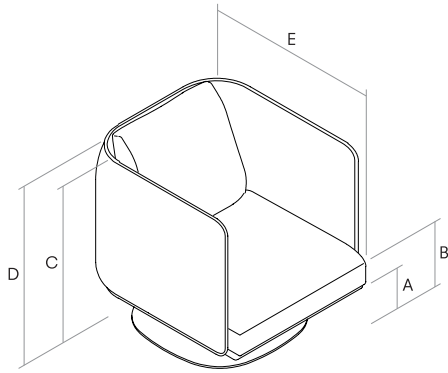

SERENE.

GENERAL MEASUREMENTS. MESURES GÉNÉRALES. MEDIDAS GENERALES.

- A.** Base height. Hauteur de base. Altura de base. 13 cm - 5.12"
- B.** Seat height. Hauteur du siège. Altura de asiento. 40 cm - 15.75"
- C.** Arm height. Hauteur du bras. Altura de brazo. 78 cm - 30.71"
- D.** Backrest height. Hauteur du dossier. Altura de respaldo. 81 cm - 31.89"
- E.** Depth. Profondeur. Profundidad. 82 cm - 32.28"