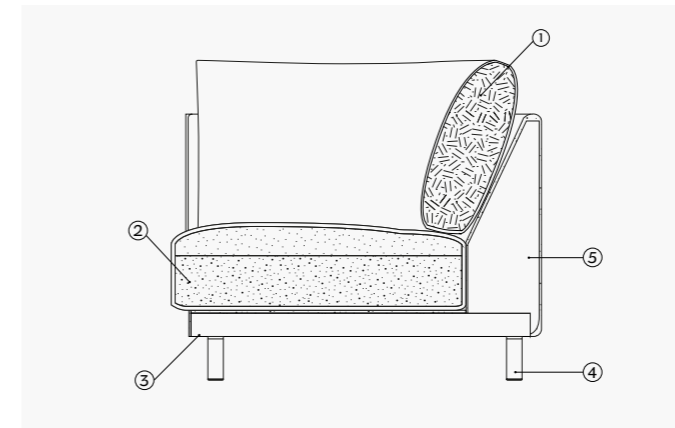

SENSO BASE SUSPENDIDA CARACTERÍSTICAS TÉCNICAS

- -Tapicería desenfundable en cojines de asiento y cojines de respaldo.
- -Bastidor de madera recubierto de espuma de poliuretano flexible en frío y fibra de poliéster.
- -Asientos realizados en distintas densidades de espuma de poliuretano, acolchados en la superficie con fibra. Los cojines únicos en asiento están realizados en distintas densidades de espuma de poliuretano y están acolchados en la superficie con espuma viscoelástica. Cojines de respaldo rellenos de fibra de poliéster y pluma lavada y esterilizada. Cojines auxiliares rellenos de fibra de poliéster y pluma lavada y esterilizada.
- -Patas metálicas recubiertas en pintura poliéster en polvo acabado manganeso con topes de LDPE.
- -Tres alturas de cojín de respaldo disponibles: Estándar (79 cm), Alto (87 cm) o Extraalto (92 cm).

INNER CONSTRUCTION CONSTRUCTION INTERIEURE CONSTRUCCIÓN INTERIOR

SENSO SOFA SECTION, ELEVATED BASE, HIGH AND LOW ARM.
SECTION CANAPÉ SENSO, BASE SUSPENDUE, ACCOUDOIR HAUT ET BAS.
SECCIÓN SOFÁ SENSO, BASE SUSPENDIDA, BRAZO ALTO Y BAJO.

- ① Back cushion in polyester fibre and washed, sterilised down.
  Cousin de dossier réalisé avec fibre de polyester et plumes lavées et stérilisées.
  Cojín de respaldo en fibra de poliéster y pluma lavada y esterilizada.
- ② Seat cushion in different polyurethane foam densities, with surface padding in polyester fibre or memory foam.
  Châssis en bois avec suspension de sangles élastiques.
  Cojín de asiento en distintas densidades de espuma de poliuretano acolchado en la superficie con fibra de poliéster.
- ③ Wood frame.
  Châssis en bois.
  Bastidor de madera.
- ④ Metal legs with LDPE stops.
  Pieds métalliques avec butées en PEBD.
  Patas metálicas con topes de LDPE.
- ⑤ Structure covered with flexible cold shaped polyurethane foam and polyester fibre.
  Structure recouvert de mousse de polyuréthane souple à froid et de fibre de polyester.
  Estructura recubierta de espuma de poliuretano flexible en frío y fibra de poliéster.

SENSO SOFA SECTION, ELEVATED BASE, L-ARM.
SECTION CANAPÉ SENSO, BASE SUSPENDUE, ACCOUDOIR EN L.
SECCIÓN SOFÁ SENSO, BASE SUSPENDIDA, BRAZO EN L.

- ⑥ Metal-reinforced armrest covered with flexible cold shaped polyurethane foam and polyester fibre.
  Accoudoir renforcé en métal recouvert de mousse polyuréthane souple à froid et de fibre polyester.
  Brazo reforzado con chapa metálica y recubierto de espuma de poliuretano flexible en frío y fibra de poliéster.

SENSO SOFA SECTION, ELEVATED BASE, SIDE TRAY.
SECTION CANAPÉ SENSO, BASE SUSPENDUE, PLATEAU LATÉRAL.
SECCIÓN SOFÁ SENSO, BASE SUSPENDIDA, BANDEJA LATERAL.

- ⑦ Integrated tray in structure available in wood, marble, and leather.
  Plateau intégré à la structure disponible en bois, marbre et cuir.
  Bandeja integrada en estructura disponible en madera, mármol y piel.