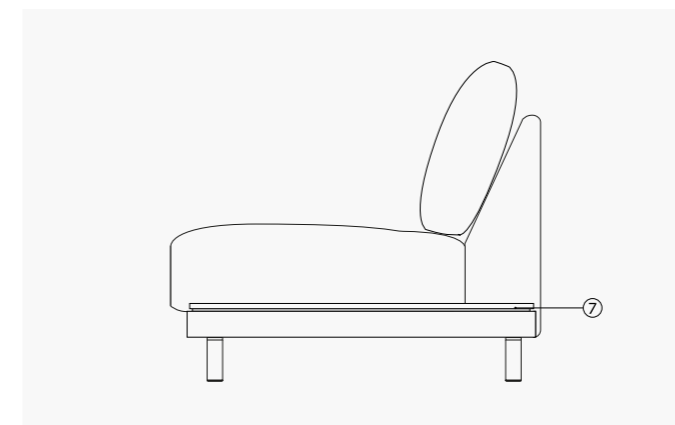

SENSO BASE SUSPENDIDA CARACTERÍSTICAS TÉCNICAS

- -Tapicería desenfundable en cojines de asiento y cojines de respaldo.
- -Bastidor de madera recubierto de espuma de poliuretano flexible en frío y fibra de poliéster.
- -Asientos realizados en distintas densidades de espuma de poliuretano, acolchados en la superficie con fibra. Los cojines únicos en asiento están realizados en distintas densidades de espuma de poliuretano y están acolchados en la superficie con espuma viscoelástica. Cojines de respaldo rellenos de fibra de poliéster y pluma lavada y esterilizada. Cojines auxiliares rellenos de fibra de poliéster y pluma lavada y esterilizada.
- -Patas metálicas recubiertas en pintura poliéster en polvo acabado manganeso con topes de LDPE.
- -Tres alturas de cojín de respaldo disponibles: Estándar (79 cm), Alto (87 cm) o Extraalto (92 cm).

INNER CONSTRUCTION CONSTRUCTION INTERIEURE CONSTRUCCIÓN INTERIOR

SENSO SOFA SECTION, ELEVATED BASE, HIGH AND LOW ARM.
SECTION CANAPÉ SENSO, BASE SUSPENDUE, ACCOUDOIR HAUT ET BAS.
SECCIÓN SOFÁ SENSO, BASE SUSPENDIDA, BRAZO ALTO Y BAJO.

- ① Back cushion in polyester fibre and washed, sterilised down.
  Cousin de dossier réalisé avec fibre de polyester et plumes lavées et stérilisées.
  Cojín de respaldo en fibra de poliéster y pluma lavada y esterilizada.
- ② Seat cushion in different polyurethane foam densities, with surface padding in polyester fibre or memory foam.
  Châssis en bois avec suspension de sangles élastiques.
  Cojín de asiento en distintas densidades de espuma de poliuretano acolchado en la superficie con fibra de poliéster.
- ③ Wood frame.
  Châssis en bois.
  Bastidor de madera.
- ④ Metal legs with LDPE stops.
  Pieds métalliques avec butées en PEBD.
  Patas metálicas con topes de LDPE.
- ⑤ Structure covered with flexible cold shaped polyurethane foam and polyester fibre.
  Structure recouvert de mousse de polyuréthane souple à froid et de fibre de polyester.
  Estructura recubierta de espuma de poliuretano flexible en frío y fibra de poliéster.

SENSO SOFA SECTION, ELEVATED BASE, L-ARM.
SECTION CANAPÉ SENSO, BASE SUSPENDUE, ACCOUDOIR EN L.
SECCIÓN SOFÁ SENSO, BASE SUSPENDIDA, BRAZO EN L.

- ⑥ Metal-reinforced armrest covered with flexible cold shaped polyurethane foam and polyester fibre.
  Accoudoir renforcé en métal recouvert de mousse polyuréthane souple à froid et de fibre polyester.
  Brazo reforzado con chapa metálica y recubierto de espuma de poliuretano flexible en frío y fibra de poliéster.

SENSO SOFA SECTION, ELEVATED BASE, SIDE TRAY.
SECTION CANAPÉ SENSO, BASE SUSPENDUE, PLATEAU LATÉRAL.
SECCIÓN SOFÁ SENSO, BASE SUSPENDIDA, BANDEJA LATERAL.

- ⑦ Integrated tray in structure available in wood, marble, and leather.
  Plateau intégré à la structure disponible en bois, marbre et cuir.
  Bandeja integrada en estructura disponible en madera, mármol y piel.