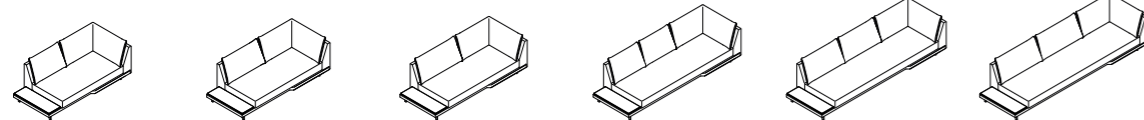

SENURD202Y
202 x 96 H79
79.53" x 37.80" H31.10"
DER.

SENURD217Y
217 x 96 H79
85.43" x 37.80" H31.10"
DER.

SENURD227Y
227 x 96 H79
89.37" x 37.80" H31.10"
DER.

SENURD278Y
278 x 96 H79
109.45" x 37.80" H31.10"
DER.

SENURD308Y
308 x 96 H79
121.26" x 37.80" H31.10"
DER.

SENURD328Y
328 x 96 H79
129.13" x 37.80" H31.10"
DER.

Right corner, left tray. Angle droit, plateau gauche. Rincón derecho, bandeja izquierda.