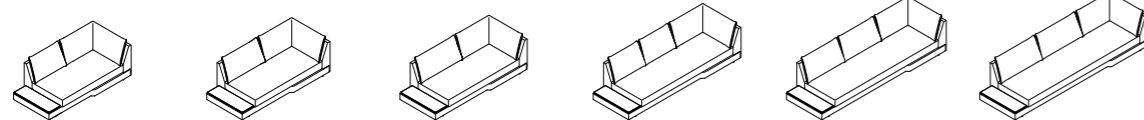

SENUBTRD202Y 202 x 96 H79 79.53" x 37.80" H31.10" DER.	SENUBTRD217Y 217 x 96 H79 85.43" x 37.80" H31.10" DER.	SENUBTRD227Y 227 x 96 H79 89.37" x 37.80" H31.10" DER.	SENUBTRD278Y 278 x 96 H79 109.45" x 37.80" H31.10" DER.	SENUBTRD308Y 308 x 96 H79 121.26" x 37.80" H31.10" DER.	SENUBTRD328Y 328 x 96 H79 129.13" x 37.80" H31.10" DER.

Right corner, left tray. Angle droit, plateau gauche. Rincón derecho, bandeja izquierda.

VARIANT. FLOOR STANDING, L-ARM, WITH SINGLE CUSHION. RAS DU SOL, ACCOUDOIR EN L, ASSISE AVEC UN SEUL COUSSIN. BASE A SUELO, BRAZO EN L, ASIENTO CON COJÍN ÚNICO. To look up the dimensions and reference codes for each of the Senso modules and versions, download the Dimensions document at / Pour consulter les dimensions et les codes de référence de chacun des modules et versions de Senso, téléchargez le document Dimensions sur / Para consultar las medidas y códigos de referencia de cada uno de los módulos y versiones de Senso, descargar el documento Dimensiones en: www.joquer.com