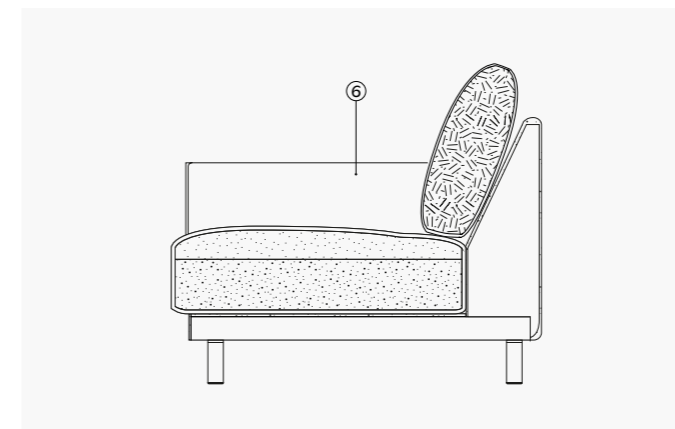

SENSO BASE SUSPENDIDA CARACTERÍSTICAS TÉCNICAS

- -Tapicería desenfundable en cojines de asiento y cojines de respaldo.
- -Bastidor de madera recubierto de espuma de poliuretano flexible en frío y fibra de poliéster.
- -Asientos realizados en distintas densidades de espuma de poliuretano, acolchados en la superficie con fibra. Los cojines únicos en asiento están realizados en distintas densidades de espuma de poliuretano y están acolchados en la superficie con espuma viscoelástica. Cojines de respaldo rellenos de fibra de poliéster y pluma lavada y esterilizada. Cojines auxiliares rellenos de fibra de poliéster y pluma lavada y esterilizada.
- -Patas metálicas recubiertas en pintura poliéster en polvo acabado manganeso con topes de LDPE.
- -Tres alturas de cojín de respaldo disponibles: Estándar (79 cm), Alto (87 cm) o Extraalto (92 cm).

INNER CONSTRUCTION CONSTRUCTION INTERIEURE CONSTRUCCIÓN INTERIOR

SENSO SOFA SECTION, ELEVATED BASE, HIGH AND LOW ARM.
SECTION CANAPÉ SENSO, BASE SUSPENDUE, ACCOUDOIR HAUT ET BAS.
SECCIÓN SOFÁ SENSO, BASE SUSPENDIDA, BRAZO ALTO Y BAJO.

- ① Back cushion in polyester fibre and washed, sterilised down.
  Cousin de dossier réalisé avec fibre de polyester et plumes lavées et stérilisées.
  Cojín de respaldo en fibra de poliéster y pluma lavada y esterilizada.
- ② Seat cushion in different polyurethane foam densities, with surface padding in polyester fibre or memory foam.
  Châssis en bois avec suspension de sangles élastiques.
  Cojín de asiento en distintas densidades de espuma de poliuretano acolchado en la superficie con fibra de poliéster.
- ③ Wood frame.
  Châssis en bois.
  Bastidor de madera.
- ④ Metal legs with LDPE stops.
  Pieds métalliques avec butées en PEBD.
  Patas metálicas con topes de LDPE.
- ⑤ Structure covered with flexible cold shaped polyurethane foam and polyester fibre.
  Structure recouvert de mousse de polyuréthane souple à froid et de fibre de polyester.
  Estructura recubierta de espuma de poliuretano flexible en frío y fibra de poliéster.

SENSO SOFA SECTION, ELEVATED BASE, L-ARM.
SECTION CANAPÉ SENSO, BASE SUSPENDUE, ACCOUDOIR EN L.
SECCIÓN SOFÁ SENSO, BASE SUSPENDIDA, BRAZO EN L.

- ⑥ Metal-reinforced armrest covered with flexible cold shaped polyurethane foam and polyester fibre.
  Accoudoir renforcé en métal recouvert de mousse polyuréthane souple à froid et de fibre polyester.
  Brazo reforzado con chapa metálica y recubierto de espuma de poliuretano flexible en frío y fibra de poliéster.

SENSO SOFA SECTION, ELEVATED BASE, SIDE TRAY.
SECTION CANAPÉ SENSO, BASE SUSPENDUE, PLATEAU LATÉRAL.
SECCIÓN SOFÁ SENSO, BASE SUSPENDIDA, BANDEJA LATERAL.

- ⑦ Integrated tray in structure available in wood, marble, and leather.
  Plateau intégré à la structure disponible en bois, marbre et cuir.
  Bandeja integrada en estructura disponible en madera, mármol y piel.