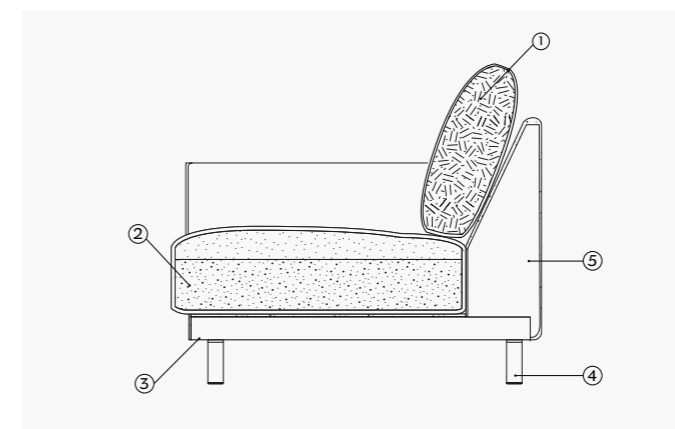

SENSO BASE SUSPENDIDA CARACTERÍSTICAS TÉCNICAS

- -Tapicería desenfundable en cojines de asiento y cojines de respaldo.
- -Bastidor de madera recubierto de espuma de poliuretano flexible en frío y fibra de poliéster.
- -Asientos realizados en distintas densidades de espuma de poliuretano, acolchados en la superficie con fibra. Los cojines únicos en asiento están realizados en distintas densidades de espuma de poliuretano y están acolchados en la superficie con espuma viscoelástica. Cojines de respaldo rellenos de fibra de poliéster y pluma lavada y esterilizada. Cojines auxiliares rellenos de fibra de poliéster y pluma lavada y esterilizada.
- -Patas metálicas recubiertas en pintura poliéster en polvo acabado manganeso con topes de LDPE.
- -Tres alturas de cojín de respaldo disponibles: Estándar (79 cm), Alto (87 cm) o Extraalto (92 cm).

INNER CONSTRUCTION CONSTRUCTION INTERIEURE CONSTRUCCIÓN INTERIOR

SENSO SOFA SECTION, ELEVATED BASE, HIGH AND LOW ARM.
SECTION CANAPÉ SENSO, BASE SUSPENDUE, ACCOUDOIR HAUT ET BAS.
SECCIÓN SOFÁ SENSO, BASE SUSPENDIDA, BRAZO ALTO Y BAJO.

- ① Back cushion in polyester fibre and washed, sterilised down.
  Cousin de dossier réalisé avec fibre de polyester et plumes lavées et stérilisées.
  Cojín de respaldo en fibra de poliéster y pluma lavada y esterilizada.
- ② Seat cushion in different polyurethane foam densities, with surface padding in polyester fibre or memory foam.
  Châssis en bois avec suspension de sangles élastiques.
  Cojín de asiento en distintas densidades de espuma de poliuretano acolchado en la superficie con fibra de poliéster.
- ③ Wood frame.
  Châssis en bois.
  Bastidor de madera.
- ④ Metal legs with LDPE stops.
  Pieds métalliques avec butées en PEBD.
  Patas metálicas con topes de LDPE.
- ⑤ Structure covered with flexible cold shaped polyurethane foam and polyester fibre.
  Structure recouvert de mousse de polyuréthane souple à froid et de fibre de polyester.
  Estructura recubierta de espuma de poliuretano flexible en frío y fibra de poliéster.

SENSO SOFA SECTION, ELEVATED BASE, L-ARM.
SECTION CANAPÉ SENSO, BASE SUSPENDUE, ACCOUDOIR EN L.
SECCIÓN SOFÁ SENSO, BASE SUSPENDIDA, BRAZO EN L.

- ⑥ Metal-reinforced armrest covered with flexible cold shaped polyurethane foam and polyester fibre.
  Accoudoir renforcé en métal recouvert de mousse polyuréthane souple à froid et de fibre polyester.
  Brazo reforzado con chapa metálica y recubierto de espuma de poliuretano flexible en frío y fibra de poliéster.

SENSO SOFA SECTION, ELEVATED BASE, SIDE TRAY.
SECTION CANAPÉ SENSO, BASE SUSPENDUE, PLATEAU LATÉRAL.
SECCIÓN SOFÁ SENSO, BASE SUSPENDIDA, BANDEJA LATERAL.

- ⑦ Integrated tray in structure available in wood, marble, and leather.
  Plateau intégré à la structure disponible en bois, marbre et cuir.
  Bandeja integrada en estructura disponible en madera, mármol y piel.