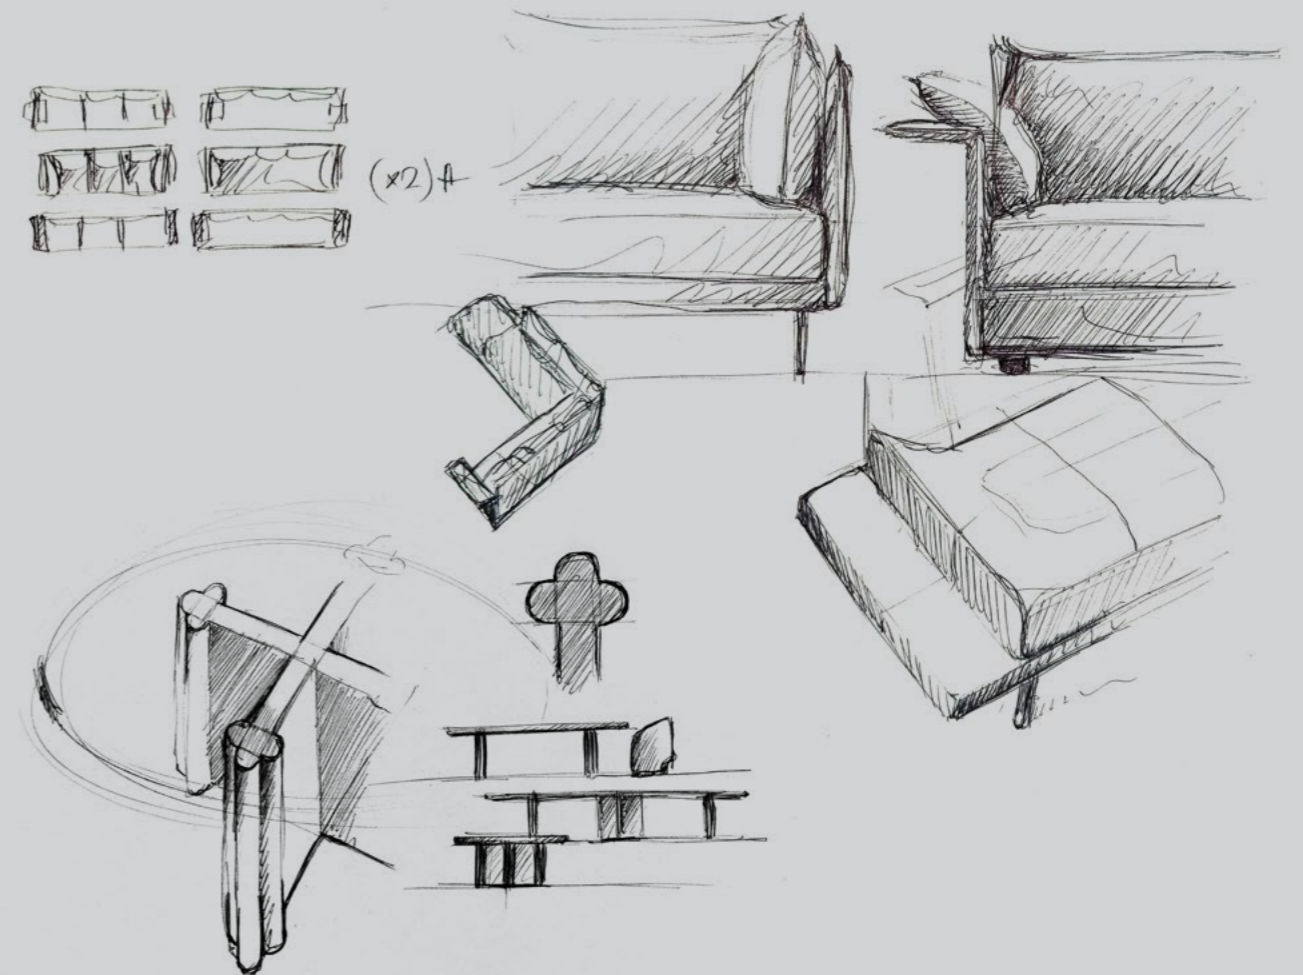

Un design épuré et familier. C'est le fil conducteur de l'oeuvre du designer Mario Ruiz (Alicante, 1965), qui a bâti sa carrière internationale sur la conception d'ouvrages qui perdurent dans le temps. Chacun de ses projets, englobant la conception de meubles, d'éclairage et de solutions technologiques et artistiques est fidèle à son apparence : des objets aux lignes épurées, douces et harmonieuses qui invitent à être utilisés. Un travail intense a été réalisé afin d'en dévoiler la finalité et un grand soin a été apporté aux détails. Tout au long de son parcours, il s'est vu décerné plus de 50 récompenses parmi lesquelles le National Design Award 2016 et les prix du Best of Neocon, Metropolis et Wallpaper Magazine.

El diseño claro y cotidiano. Este es el argumento que guía el trabajo del diseñador Mario Ruiz (Alicante, 1965), constructor de una trayectoria cosmopolita sembrada con la vocación de conseguir diseños que perduren en el tiempo. Cada uno de sus proyectos, que abarcan el diseño de mobiliario, iluminación, tecnología y la dirección de arte es lo que se ve: objetos que invitan a ser utilizados desde sus formas limpias y comprensibles. En ellos hay un trabajo intenso de resolver la identidad de cada uso y una cuidadosa atención por el detalle. Entre los más de 50 premios que ha recibido figuran el Premio Nacional de Diseño 2016, Best of Neocon, Metropolis y Wallpaper Magazine.