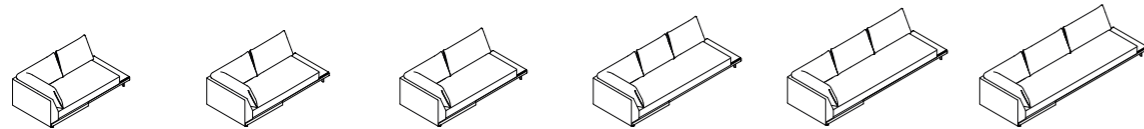

CORNER WITH SIDE TRAY. ANGLE AVEC TABLETTE LATÉRALE. RINCÓN CON BANDEJA LATERAL.

SENURI202X
202 x 96 H79
79.53" x 37.80" H31.10"
IZQ.

SENURI217X
217 x 96 H79
85.43" x 37.80" H31.10"
IZQ.

SENURI227X
227 x 96 H79
89.37" x 37.80" H31.10"
IZQ.

SENURI278X
278 x 96 H79
109.45" x 37.80" H31.10"
IZQ.

SENURI308X
308 x 96 H79
121.26" x 37.80" H31.10"
IZQ.

SENURI328X
328 x 96 H79
129.13" x 37.80" H31.10"
IZQ.

Left corner, right tray. Angle gauche, plateau droit. Rincón izquierdo, bandeja derecha.