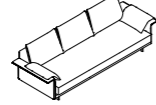

SENUS275BL
275 x 96 H79
108.27" x 37.80" H31.10"