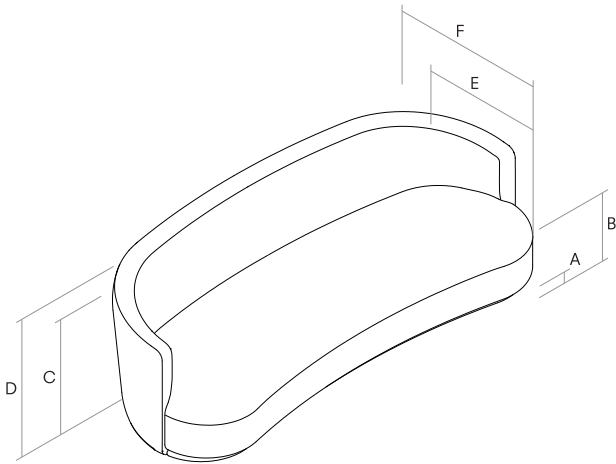

Asiento, respaldos y brazos realizados en distintas densidades de espuma de poliuretano, acolchado en la superficie con fibra.

Pies de madera de haya maciza.

FLOW.

GENERAL MEASUREMENTS. MESURES GÉNÉRALES. MEDIDAS GENERALES.

- A.** Feet height. Hauteur du pied. Altura de la pata. 5 cm - 1.97"
- B.** Seat height. Hauteur du siège. Altura de asiento. 40 cm - 15.75"
- C.** Arm height. Hauteur du bras. Altura de brazo. 63 cm - 24.8"
- D.** Backrest height. Hauteur du dossier. Altura de respaldo. 70 cm - 27.56"
- E.** Seat depth. Profondeur d'assise. Profundidad de sentada. 61 cm - 24.02"
- F.** Depth. Profondeur. Profundidad. 100 cm - 39.37"

FLOW.

DIMENSIONS. DIMENSIONES.

FLOW. Sofa. Canapé. Sofá.

FLOS228C

228 x 100 H70
89.76" x 39.37" H27.56"

FLOW. Divan. Diván.

FLODI228C

228 x 100 H70
89.76" x 39.37" H27.56"
IZQ.