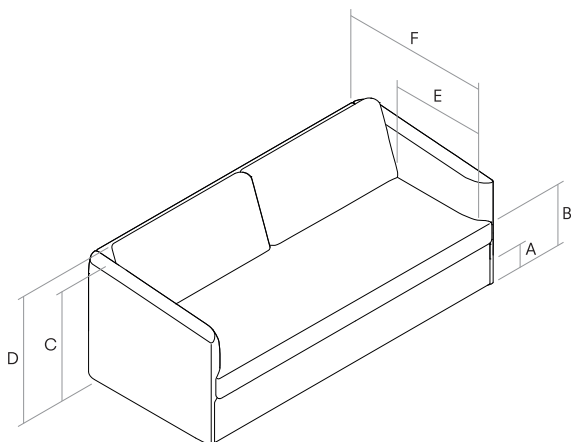

### GENERAL MEASUREMENTS. MESURES GÉNÉRALES. MEDIDAS GENERALES.

---

- A.** Base height. Hauteur de la base. Altura de la pata. 15 cm - 5.91"
- B.** Seat height. Hauteur du siège. Altura de asiento. 44 cm - 17.32"
- C.** Arm height. Hauteur du bras. Altura de brazo. 62 cm - 24.41"
- D.** Backrest height. Hauteur du dossier. Altura de respaldo. 80 cm - 31.50"
- E.** Seat depth. Profondeur d'assise. Profundidad de sentada. 62 cm - 24.41"
- F.** Depth. Profondeur. Profundidad. 94 cm - 37.01"