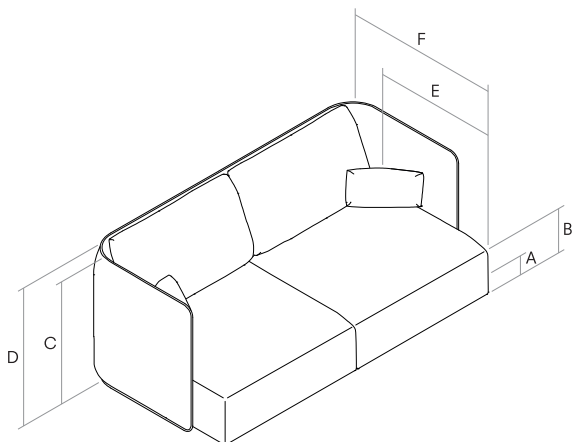

Pieds en PEBD.

Deux hauteurs de coussin pour les dossiers disponibles : Standard (82 cm) ou Haut (92 cm)

Tapicería desenfundable en cojines de respaldo y cojines auxiliares.

Bastidor de madera recubierto de espuma de poliuretano flexible en frío y fibra de poliéster.

Patas en LDPE.

Dos alturas de respaldo disponibles: Estándar (82 cm) o Alto (92 cm)

SERENE.

GENERAL MEASUREMENTS. MESURES GÉNÉRALES. MEDIDAS GENERALES.

- A.** Base height. Hauteur de base. Altura de base. 5 cm - 1.97"
- B.** Seat height. Hauteur du siège. Altura de asiento. 42 cm - 16.54"
- C.** Arm height. Hauteur du bras. Altura de brazo. 77 cm - 30.31"
- D.** Backrest height. Hauteur du dossier. Altura de respaldo. 82 cm - 32.28"
- E.** Seat depth. Profondeur d'assise. Profundidad de sentada. 58 cm - 22.83"
- F.** Depth. Profondeur. Profundidad. 98 cm - 38.58"

Standard option. Option standard. Opción estándar.
Backrest height. Hauteur du dossier. Altura de respaldo.
82 cm - 32.28"

Premium option. Option premium. Opción premium.
Backrest height. Hauteur du dossier. Altura de respaldo.
92 cm - 36.22"