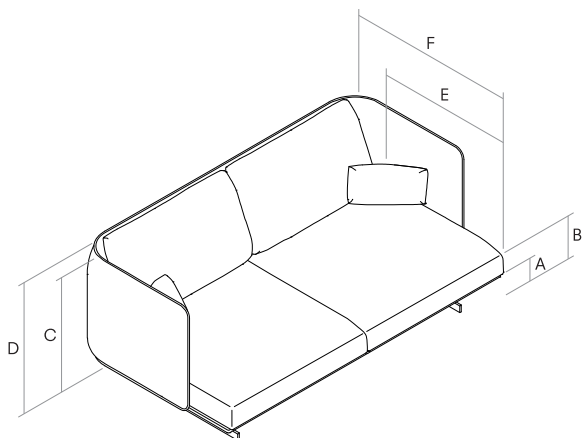

SERENE.

GENERAL MEASUREMENTS. MESURES GÉNÉRALES. MEDIDAS GENERALES.

- **A.** Base height. Hauteur de base. Altura de base. 13 cm - 5.12"
- **B.** Seat height. Hauteur du siège. Altura de asiento. 42 cm - 16.54"
- **C.** Arm height. Hauteur du bras. Altura de brazo. 77 cm - 30.31"
- **D.** Backrest height. Hauteur du dossier. Altura de respaldo. 82 cm - 32.28"
- **E.** Seat depth. Profondeur d'assise. Profundidad de sentada. 68 cm - 26.77"
- **F.** Depth. Profondeur. Profundidad. 108 cm - 42.52"

FINISHES. TRAITS. ACABADOS.

Finishes for the metal bases. Finitions des pieds métalliques. Acabados de las patas metálicas.

Polyester powder paint. Peinture polyester en poudre. Pintura poliéster en polvo.

Manganese metal.
Métal manganèse.
Metal manganeso.

OPTIONAL BACK CUSHIONS. COUSSINS DU DOSSIER EN OPTION. COJINES DE RESPALDO OPCIONALES.

Standard option. Option standard. Opción estándar.
Backrest height. Hauteur du dossier. Altura de respaldo.
82 cm - 32.28"

Premium option. Option premium. Opción premium.
Backrest height. Hauteur du dossier. Altura de respaldo.
92 cm - 36.22"