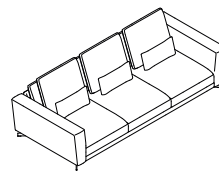

---

Manganese metal.  
Métal manganèse.  
Metal manganeso.

**PULSE.**

DIMENSIONS. DIMENSIONES.

SEAT CUSHION 80 CM. COUSSIN DE L'ASSISE DE 80 CM. COJÍN DE ASIENTO DE 80 CM.

PULSE. Sofa. Canapé. Sofá.

---

**PULS230PD**

230 x 117 H88  
90.55"x 46.06" H34.65"

**PULS250PD**

250 x 117 H88  
98.43"x 46.06" H34.65"

**PULS270PD**

270 x 117 H88  
106.30"x 46.06" H34.65"

**PULS290PD**

290 x 117 H88  
114.17"x 46.06" H34.65"

**PULS320PD**