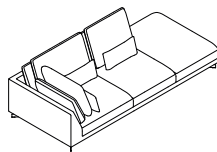

PULRAI277PD

277 x 117 H88
109.06"x 46.06" H34.65"
IZQ.