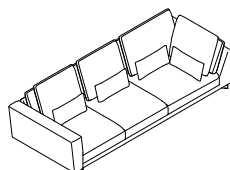

PULSRI302PD

302 x 117 H88
118.90" x 46.06" H34.65"
IZQ.