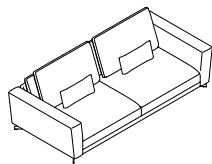

---

Manganese metal.  
Métal manganèse.  
Metal manganeso.

**PULSE.**

DIMENSIONS. DIMENSIONES.

SEAT CUSHION 80 CM. COUSSIN DE L'ASSISE DE 80 CM. COJÍN DE ASIENTO DE 80 CM.

PULSE. Sofa. Canapé. Sofá.

---

**PULS230PD**

230 x 117 H88  
90.55"x 46.06" H34.65"

**PULS250PD**

250 x 117 H88  
98.43"x 46.06" H34.65"

**PULS270PD**

270 x 117 H88  
106.30"x 46.06" H34.65"

**PULS290PD**

290 x 117 H88  
114.17"x 46.06" H34.65"

**PULS320PD**