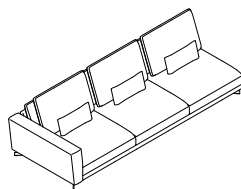

PULSI325PD

325 x 117 H88
127.95"x 46.06" H34.65"
IZQ.

125 x 117 H88
49.21"x 46.06" H34.65"
DER.