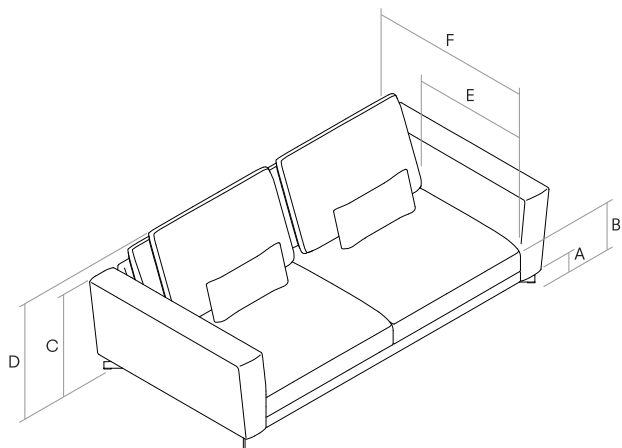

PULSE.

GENERAL MEASUREMENTS. MESURES GÉNÉRALES. MEDIDAS GENERALES.

- **A.** Feet height. Hauteur du pied. Altura de la pata. 9 cm - 3.54"
- **B.** Seat height. Hauteur du siège. Altura de asiento. 42 cm - 16.54"
- **C.** Arm height. Hauteur du bras. Altura de brazo. 59 cm - 23.23"
- **D.** Backrest height. Hauteur du dossier. Altura de respaldo. 88 cm - 34.55"
- **E.** Seat depth. Profondeur d'assise. Profundidad de sentada. 66 cm - 25.98"
- **F.** Depth. Profondeur. Profundidad. 117 cm - 46.06"

FINISHES. TRAITS. ACABADOS.

Finishes for the metal bases. Finitions des pieds métalliques. Acabados de las patas metálicas.

Polyester powder paint. Peinture polyester en poudre. Pintura poliéster en polvo.

Manganese metal.
Métal manganèse.
Metal manganeso.