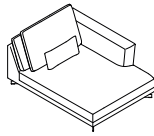

PULSE. Island with or without arms. Île avec ou sans accoudoirs. Isla con o sin brazos.

**PULII125P143**

125 x 143 H88  
49.21"x 56.30" H34.65"  
IZQ.

**PULID125P143**

125 x 143 H88  
49.21"x 56.30" H34.65"  
DER.

**PULI80P3**

80 x 143 H88  
31.50"x 56.30" H34.65"

**PULSE.**

DIMENSIONS. DIMENSIONES.

SEAT CUSHION 80 CM. COUSSIN DE L'ASSISE DE 80 CM. COJÍN DE ASIENTO DE 80 CM.

---

PULSE. Chaise longue.

---

**PULCLI125PD**

125 x 160 H88  
49.21" x 62.99" H34.65"  
IZQ.

**PULCLD125PD**

125 x 160 H88  
49.21" x 62.99" H34.65"  
DER.

PULSE. Ottomans. Poufs. Ottomans.

---

**PULP80PD**

80 x 117 H40  
31.50" x 46.06" H15.75"