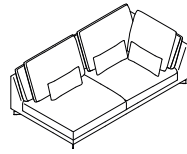

PULRD217PD
217 x 117 H88
85.43" x 46.06" H34.65"
DER.