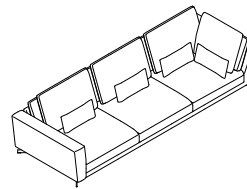

**PULRD317PD**  
317 x 97 H88  
124.80" x 46.06" H34.65"  
DER.

PULSE. Sofa corners. Canapés angles. Sofás rincón.

---

**PULSRI242PD**  
242 x 117 H88  
95.28" x 46.06" H34.65"  
IZQ.

**PULSRD242PD**  
242 x 117 H88  
95.28" x 46.06" H34.65"  
DER.