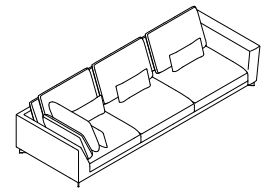

PULSRD342PD
342 x 117 H88
134.65" x 46.06" H34.65"
DER.