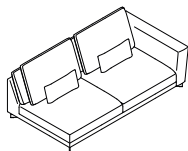

**PULSE.**

DIMENSIONS. DIMENSIONES.

SEAT CUSHION 100 CM. COUSSIN DE L'ASSISE DE 100 CM. COJÍN DE ASIENTO DE 100 CM.

---

PULSE. Open corners. Angles ouverts. Rincones abiertos.

---

**PULSI125PD**

125 x 117 H88  
49.21"x 46.06" H34.65"  
IZQ.

**PULSI225PD**

225 x 117 H88  
88.58"x 46.06" H34.65"  
IZQ.

**PULSI325PD**

325 x 117 H88  
127.95"x 46.06" H34.65"  
IZQ.

**PULSD125PD**

125 x 117 H88  
49.21"x 46.06" H34.65"  
DER.

**PULSD225PD**

225 x 117 H88  
88.58"x 46.06" H34.65"  
DER.