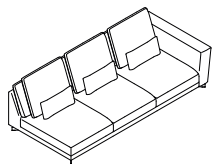

**PULS1265PD**

265 x 117 H88  
104.33"x 46.06" H34.65"  
IZQ.

**PULSD105PD**

105 x 117 H88  
41.34"x 46.06" H34.65"  
DER.

**PULSD185PD**

185 x 117 H88  
72.83"x 46.06" H34.65"  
DER.

**PULSD265PD**

265 x 117 H88  
104.33"x 46.06" H34.65"  
DER.

## PULSE.

DIMENSIONS. DIMENSIONES.

SEAT CUSHION 80 CM. COUSSIN DE L'ASSISE DE 80 CM. COJÍN DE ASIENTO DE 80 CM.

PULSE. Sofas without arms. Canapés sans accoudoirs. Sofás sin brazos.