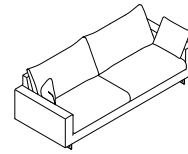

PARS200VIS

PARK sofa, 220cm, polyurethane foam seats.
Canapé PARK, 220 cm, coussins d'assise en mousse de polyuréthane
Sofá PARK, 220 cm, cojines de asiento en espuma de poliuretano.

PARK.

DIMENSIONS. DIMENSIONES.

PARK. Sofa. Canapé. Sofá.

PARS170

170 x 95 H90
66.93"x 37.40" H35.43"

PARS195

195 x 95 H90
76.77"x 37.40" H35.43"

PARS220

220 x 95 H90
86.61"x 37.40" H35.43"

PARS240