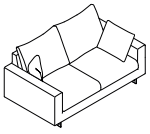

PARK.

DIMENSIONS. DIMENSIONES.

PARK. Sofa. Canapé. Sofá.

PARS170

170 x 95 H90
66.93"x 37.40" H35.43"