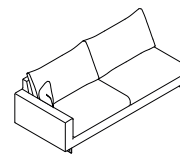

PARS225

225 x 95 H90
88.58"x 37.40" H35.43"
IZQ.