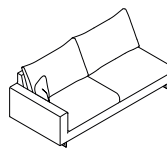

240 x 95 H90
94.49"x 37.40" H35.43"

PARK. Sofa with 1 arm. Canapé avec 1 accoudoir. Sofá con 1 brazo.

PARS155

155 x 95 H90
61.02"x 37.40" H35.43"
IZQ.

PARS180

180 x 95 H90
70.87"x 37.40" H35.43"
IZQ.

PARS205