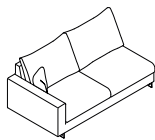

PARS180

180 x 95 H90
70.87"x 37.40" H35.43"
IZQ.