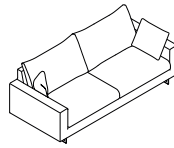

PARS200VIS

PARK sofa, 220cm, polyurethane foam seats.
Canapé PARK, 220 cm, coussins d'assise en mousse de polyuréthane
Sofá PARK, 220 cm, cojines de asiento en espuma de poliuretano.

PARK.

DIMENSIONS. DIMENSIONES.

PARK. Sofa. Canapé. Sofá.

PARS170

170 x 95 H90
66.93"x 37.40" H35.43"

PARS195

195 x 95 H90
76.77"x 37.40" H35.43"

PARS220

220 x 95 H90
86.61"x 37.40" H35.43"

PARS240