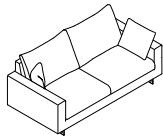

PARS195

195 x 95 H90
76.77"x 37.40" H35.43"