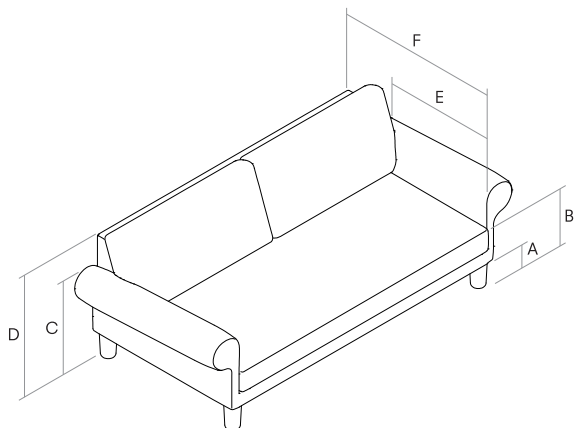

Bastidor de madera recubierto de espuma de poliuretano flexible en frío y fibra de poliéster

Suspensión mediante cinchas elásticas entrelazadas de diferentes tensiones.

Cojín de asiento realizado con inserto de espuma de poliuretano, acolchado con fibra y pluma lavada y esterilizada. Cojines de respaldo rellenos de fibra de poliéster y pluma lavada y esterilizada.

Bases metálicas recubiertas en pintura poliéster en polvo acabado manganeso con topes de LDPE o pies en roble macizo.

MACNUS.

GENERAL MEASUREMENTS. MESURES GÉNÉRALES. MEDIDAS GENERALES.

- A.** Base height. Hauteur de la base. Altura de la pata. 15 cm - 5.91"
- B.** Seat height. Hauteur du siège. Altura de asiento. 44 cm - 17.32"
- C.** Arm height. Hauteur du bras. Altura de brazo. 61 cm - 24.02"
- D.** Backrest height. Hauteur du dossier. Altura de respaldo. 81 cm - 31.89"
- E.** Seat depth. Profondeur d'assise. Profundidad de sentada. 62 cm - 24.41"
- F.** Depth. Profondeur. Profundidad. 98 cm - 38.58"