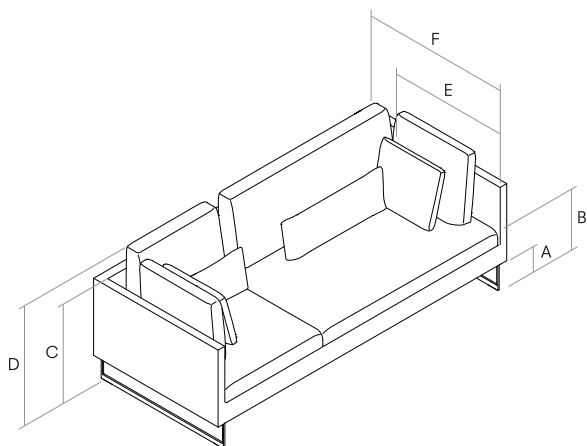

Patas metálicas recubiertas en
pintura poliéster en polvo acabado
manganeso con topes de LDPE.

DECK.

GENERAL MEASUREMENTS. MESURES GÉNÉRALES. MEDIDAS GENERALES.

- A.** Base height. Hauteur de la base. Altura de la pata. 17 cm - 6.69"
- B.** Seat height. Hauteur du siège. Altura de asiento. 44 cm - 17.32"
- C.** Arm height. Hauteur du bras. Altura de brazo. 69 cm - 27.17"
- D.** Backrest height. Hauteur du dossier. Altura de respaldo. 89 cm - 35.04"
- E.** Seat depth. Profondeur d'assise. Profundidad de sentada. 72 cm - 28.35"
- F.** Depth. Profondeur. Profundidad. 95 cm - 37.40"