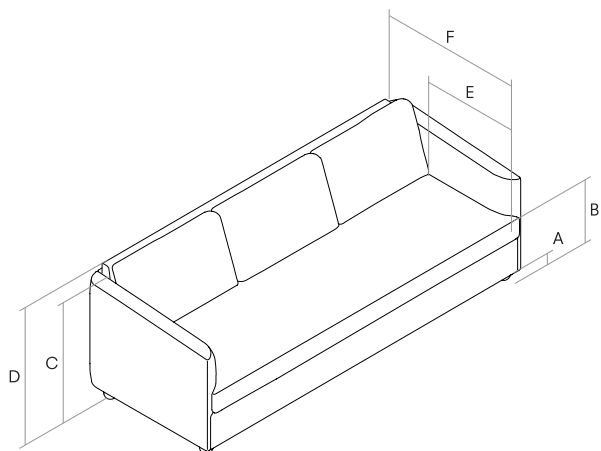

Bases metálicas recubiertas en pintura de poliéster en polvo color manganeso. Protectores de LDPE y fieltro.

VENICE.

GENERAL MEASUREMENTS. MESURES GÉNÉRALES. MEDIDAS GENERALES.

- A.** Base height. Hauteur de base. Altura de base. 20 cm - 7.87"
- B.** Seat height. Hauteur du siège. Altura de asiento. 44 cm - 17.32"
- C.** Arm height. Hauteur des bras. Altura de brazo. 58 cm - 22.83"
- D.** Backrest height. Hauteur du dossier. Altura de respaldo. 75 cm - 29.53"
- E.** Seat depth. Profondeur d'assise. Profundidad de asiento. 65 cm - 25.59"
- F.** Depth. Profondeur. Profundidad. 96 cm - 37.80"