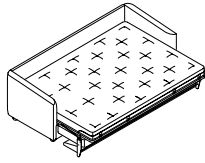

Bases metálicas recubiertas en pintura de poliéster en polvo color manganeso. Protectores de LDPE y fieltro.

VENICE.

GENERAL MEASUREMENTS. MESURES GÉNÉRALES. MEDIDAS GENERALES.

- A.** Base height. Hauteur de base. Altura de base. 20 cm - 7.87"
- B.** Seat height. Hauteur du siège. Altura de asiento. 44 cm - 17.32"
- C.** Arm height. Hauteur des bras. Altura de brazo. 58 cm - 22.83"
- D.** Backrest height. Hauteur du dossier. Altura de respaldo. 75 cm - 29.53"
- E.** Seat depth. Profondeur d'assise. Profundidad de asiento. 65 cm - 25.59"
- F.** Depth. Profondeur. Profundidad. 96 cm - 37.80"

- A.** Base height. Hauteur de base. Altura de base. ??
- B.** Bed height. Hauteur du lit. Altura de cama. 62 cm - 24.41"
- C.** Depth. Profondeur. Profundidad. 98 cm - 38.58"

FINISHES. TRAITS. ACABADOS.

VENICE.

DIMENSIONS. DIMENSIONES.

VENICE. Sofa bed. Canapé lit. Sofá cama.

VENSC232

Sofa. Canapé. Sofá.

232 x 94 H80

91.34" x 37.01" H31.5"

Bed. Lit. Cama.