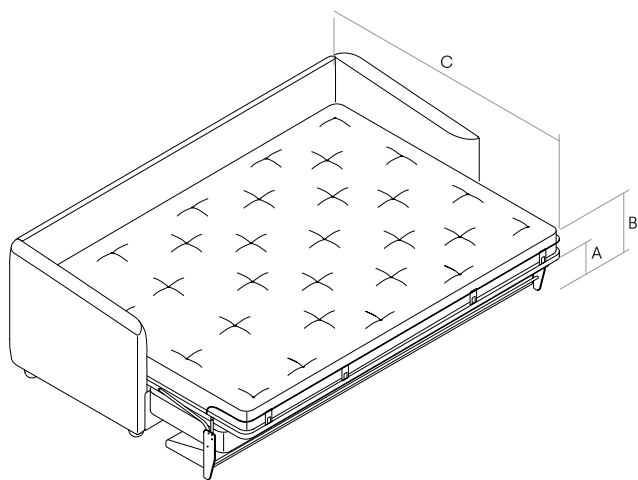

Colchón de muelles de 12 cm de grosor.

Cojín de asiento fabricado en distintas densidades de espuma poliuretano, acolchado en la superficie con fibra de poliéster. Cojines de respaldo rellenos de fibra de poliéster y pluma lavada y esterilizada.

Bases metálicas recubiertas en pintura de poliéster en polvo color manganeso. Protectores de LDPE y fieltro.

VENICE.

GENERAL MEASUREMENTS. MESURES GÉNÉRALES. MEDIDAS GENERALES.

- A.** Base height. Hauteur de base. Altura de base. 20 cm - 7.87"
- B.** Seat height. Hauteur du siège. Altura de asiento. 44 cm - 17.32"
- C.** Arm height. Hauteur des bras. Altura de brazo. 58 cm - 22.83"
- D.** Backrest height. Hauteur du dossier. Altura de respaldo. 75 cm - 29.53"
- E.** Seat depth. Profondeur d'assise. Profundidad de asiento. 65 cm - 25.59"
- F.** Depth. Profondeur. Profundidad. 96 cm - 37.80"