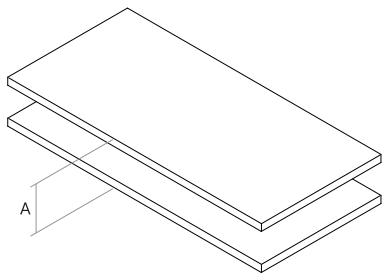

SACHA SQ.

GENERAL MEASUREMENTS. MESURES GÉNÉRALES. MEDIDAS GENERALES.

A. Height. Hauteur. Altura. 33 cm - 12.99"

FINISHES. TRAITS. ACABADOS.

Finishes for the metal bases. Finitions des bases métalliques. Acabados de las bases metálicas.