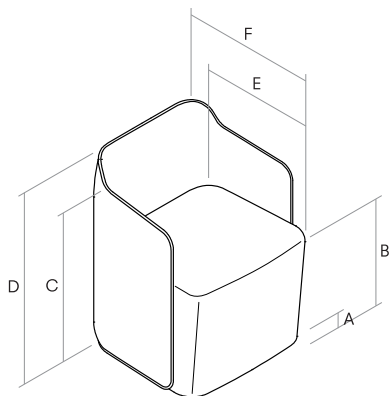

Deux types de bases sont proposés : Pieds en PEBD ou base métallique avec socle rond recouvert de feutre, recouverts de peinture polyester en poudre couleur manganèse.

Tapizado fijo.

Bastidor de madera recubierto de espuma de poliuretano flexible en frío y fibra de poliéster.

SERENE.

GENERAL MEASUREMENTS. MESURES GÉNÉRALES. MEDIDAS GENERALES.

- A.** Base height. Hauteur de base. Altura de base. 3 cm - 1.18"
- B.** Seat height. Hauteur du siège. Altura de asiento. 46 cm - 18.11"
- C.** Arm height. Hauteur du bras. Altura de brazo. 68 cm - 26.77"
- D.** Backrest height. Hauteur du dossier. Altura de respaldo. 78 cm - 30.71"
- E.** Seat depth. Profondeur d'assise. Profundidad de sentada. 45 cm - 16.54"
- F.** Depth. Profondeur. Profundidad. 58 cm - 22.83"