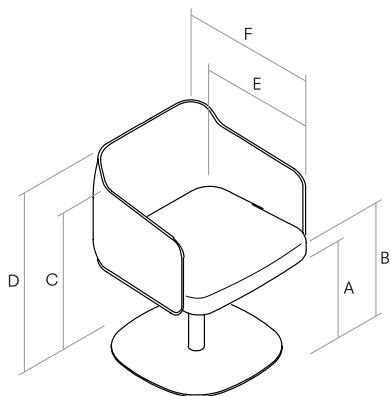

Tapizado fijo.

Bastidor de madera recubierto de espuma de poliuretano flexible en frío y fibra de poliéster.

Asiento, respaldo y brazos realizados en distintas densidades de espuma de poliuretano, acolchados en la superficie con fibra.

SERENE.

GENERAL MEASUREMENTS. MESURES GÉNÉRALES. MEDIDAS GENERALES.

- A.** Base height. Hauteur de base. Altura de base. 37 cm - 14.57"
- B.** Seat height. Hauteur du siège. Altura de asiento. 46 cm - 18.11"
- C.** Arm height. Hauteur du bras. Altura de brazo. 68 cm - 26.77"
- D.** Backrest height. Hauteur du dossier. Altura de respaldo. 78 cm - 30.71"
- E.** Seat depth. Profondeur d'assise. Profundidad de sentada. 45 cm - 16.54"
- F.** Depth. Profondeur. Profundidad. 58 cm - 22.83"