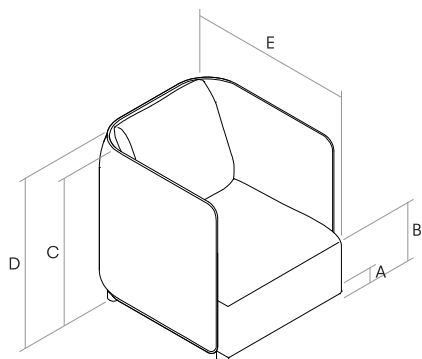

- A.** Base height. Hauteur de base. Altura de base. 5 cm - 1.97"
- B.** Seat height. Hauteur du siège. Altura de asiento. 40 cm - 15.75"
- C.** Arm height. Hauteur du bras. Altura de brazo. 78 cm - 30.71"
- D.** Backrest height. Hauteur du dossier. Altura de respaldo. 81 cm - 31.89"
- E.** Depth. Profondeur. Profundidad. 82 cm - 32.28"