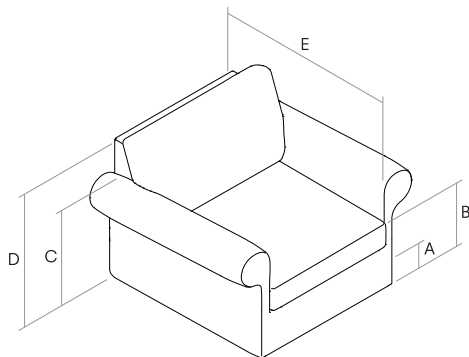

Bastidor de madera recubierto de espuma de poliuretano flexible en frío y fibra de poliéster.

Suspensión mediante cinchas elásticas entrelazadas de diferentes tensiones.

Cojín de asiento realizado con inserto de espuma de poliuretano, acolchado con fibra y pluma lavada y esterilizada. Cojín de respaldo relleno de fibra de poliéster y pluma lavada y esterilizada.

A. Base height. Hauteur de base. Altura de base. 15 cm - 5.91"

B. Seat height. Hauteur du siège. Altura de asiento. 40 cm - 15.75"

C. Arm height. Hauteur des bras. Altura de brazo. 61 cm - 24.02"

D. Backrest height. Hauteur du dossier. Altura de respaldo. 74 cm - 29.13"