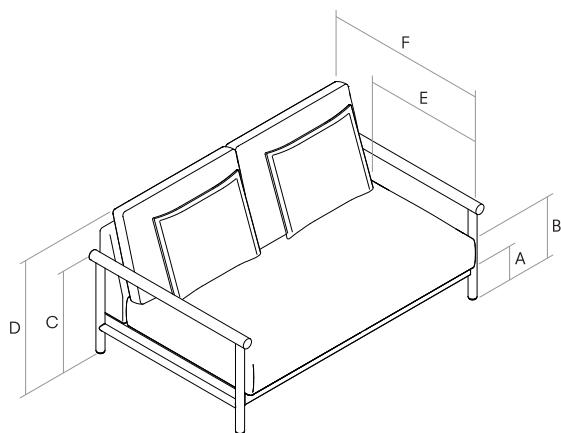

SILENCE.

GENERAL MEASUREMENTS. MESURES GÉNÉRALES. MEDIDAS GENERALES.

- A.** Base height. Hauteur de base. Altura de base. 20 cm - 7.87"
- B.** Seat height. Hauteur du siège. Altura de asiento. 40 cm - 15.75"
- C.** Arm height. Hauteur des bras. Altura de brazo. 50 cm - 19.69"
- D.** Backrest height. Hauteur du dossier. Altura de respaldo. 97 cm - 38.19"
- E.** Seat depth. Profondeur d'assise. Profundidad de asiento. 65 cm - 25.59"
- F.** Depth. Profondeur. Profundidad. 80 cm - 31.50"