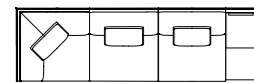

CORNER WITH TERMINAL BOX WITH INTEGRATED LED LAMP. ANGLE AVEC BOÎTE TERMINAL AVEC LAMPE LED INTÉGRÉE. RINCÓN CON MUEBLE CONTENEDOR TERMINAL CON LÁMPARA LED INTEGRADA.

321 126.38"

L. G. IZQ.