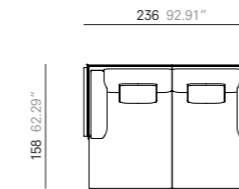

EXTRA COMPOSITIONS. COMPOSICIONES EXTRA.

A.

1x Left arm chaise longue. Chaise longue avec accoudoir gauche. Chaise longue con brazo izquierdo. 118 cm x 158 cm - 46.46" x 62.29"
1x Right arm chaise longue. Chaise longue avec accoudoir droite. Chaise longue con brazo derecho. 118 cm x 158 cm - 46.46" x 62.29"