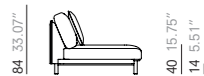

118 46.46"
84 24.41"

84 33.07"

40 15.75"

14 5.51"