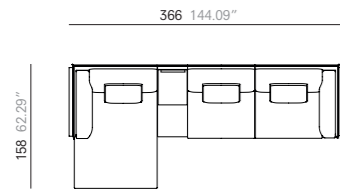

# COMPOSITIONS.

PAGE. PÁGINA 9-18-19.

1x Left arm chaise longue.  
Chaise longue avec accoudoir gauche.  
Chaise longue con brazo izquierdo. 118 cm x 158 cm - 46.46" x 62.29"  
1x Right arm sofa with box.  
Canapé avec accoudoir droite et boîte.  
Sofá con brazo derecho y mueble contenedor. 248 cm - 97.64"