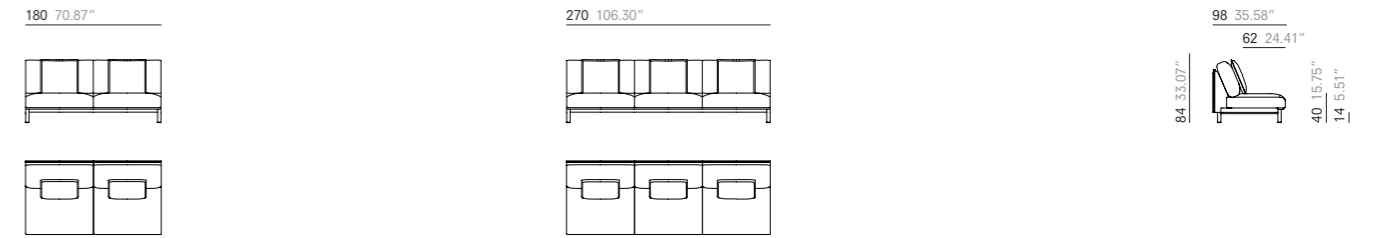

SOFAS WITHOUT ARMS. CANAPÉS SANS ACCOUDOIRS. SOFÁS SIN BRAZOS.