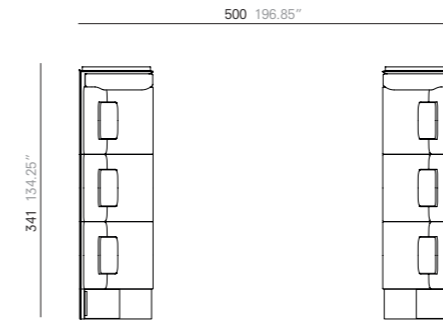

1x Left arm chaise longue.
Chaise longue avec accoudoir gauche.
Chaise longue con brazo izquierdo. 118 cm x 158 cm - 46.46" x 62.29"
1x Right arm sofa with box.
Canapé avec accoudoir droite et boîte.
Sofá con brazo derecho y mueble contenedor. 248 cm - 97.64"

PAGE. PÁGINA 13-14-15.