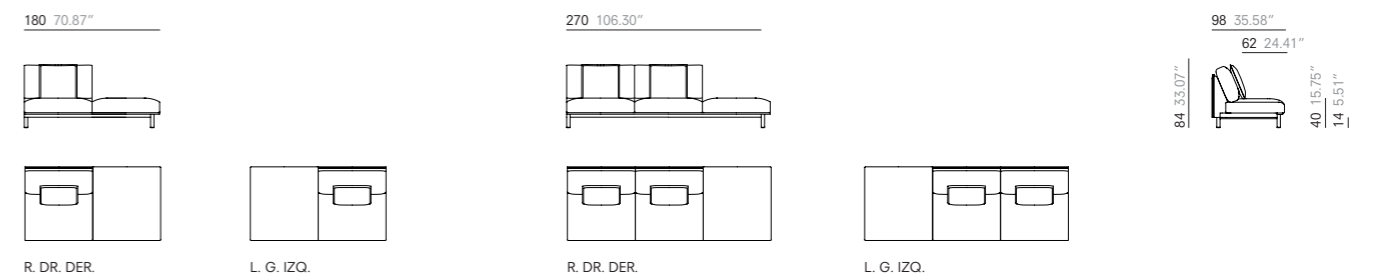

SOFA WITHOUT ARMS AND TERMINAL OTTOMAN. CANAPÉ SANS ACCOUDOIRS ET POUF TERMINAL. SOFÁ SIN BRAZOS CON OTTOMAN TERMINAL.