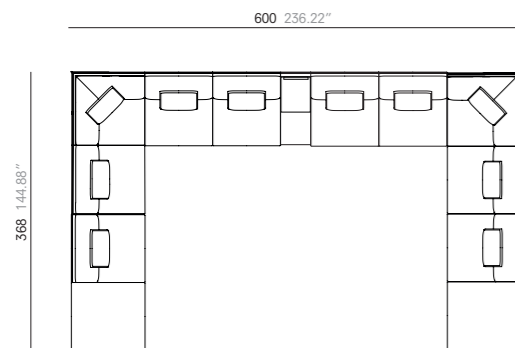

1x Right arm sofa with terminal box. Canapé avec accoudoir droite et boîte terminal. Sofá con brazo derecho y mueble contenedor terminal. 341 cm - 134.25"

1x Left arm sofa with terminal box. Canapé avec accoudoir gauche et boîte terminal. Sofá con brazo izquierdo y mueble contenedor terminal. 341 cm - 134.25"

PAGE. PÁGINA 10-11-12.