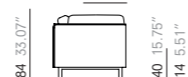

84 33.07"

40 15.75"

14 5.51"