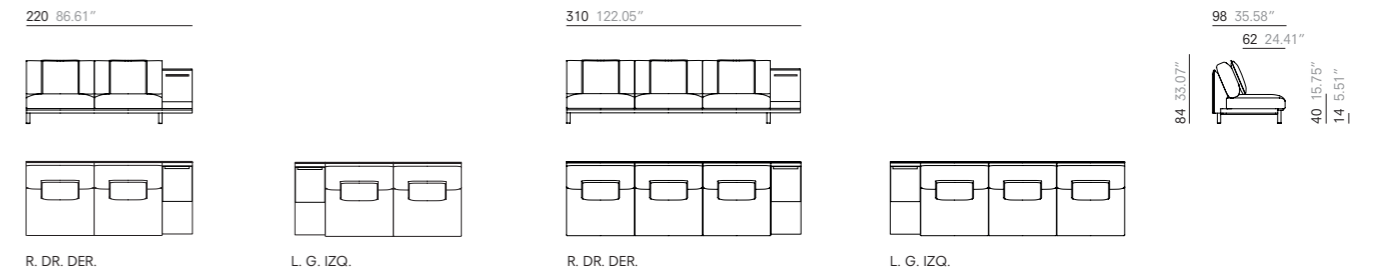

SOFAS WITHOUT ARMS AND BOX WITH INTEGRATED LED LAMP. CANAPÉS SANS ACCOUDOIRS ET BOÎTE AVEC LAMPE LED INTÉGRÉE. SOFÁS SIN BRAZO Y MUEBLE CONTENEDOR CON LÁMPARA LED INTEGRADA.