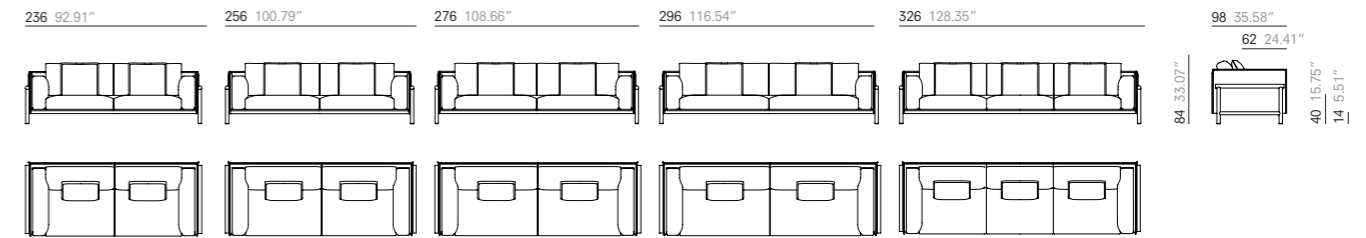

DIMENSIONS.

SOFÁS. CANAPÉS. SOFÁS.

The simple base option subtracts 8 cm - 3.15" from the total measurement. L'option de base simple soustrait 8 cm - 3.15" de la mesure totale. La opción de base simple resta 8 cm - 3.15" a la medida total.