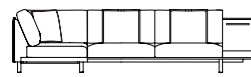

CORNER WITH TERMINAL BOX WITH INTEGRATED LED LAMP. ANGLE AVEC BOÎTE TERMINAL AVEC LAMPE LED INTÉGRÉE. RINCÓN CON MUEBLE CONTENEDOR TERMINAL CON LÁMPARA LED INTEGRADA.

321 126.38"

L. G. IZQ.