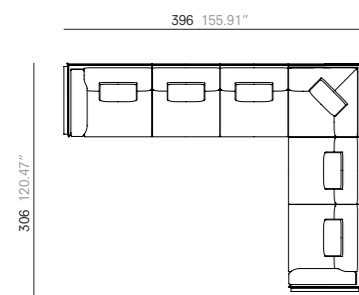

PAGE. PÁGINA 21-22-23.

1x Sofa. Canapé. Sofá. 326 cm - 128.35"

2x Sofa. Canapé. Sofá. 326 cm - 128.35"

1x Left arm island. Île avec accoudoir gauche. Isla con brazo izquierdo. 118 cm x 118 cm - 46.46" x 46.46"  
 1x Sofa without arms with left box. Canapé sans accoudoirs avec boîte gauche. Sofá sin brazos con mueble contenedor izquierdo. 220 cm - 86.61"  
 1x Right arm corner. Angle avec accoudoir droite. Rincón con brazo derecho. 306 cm - 120.47"