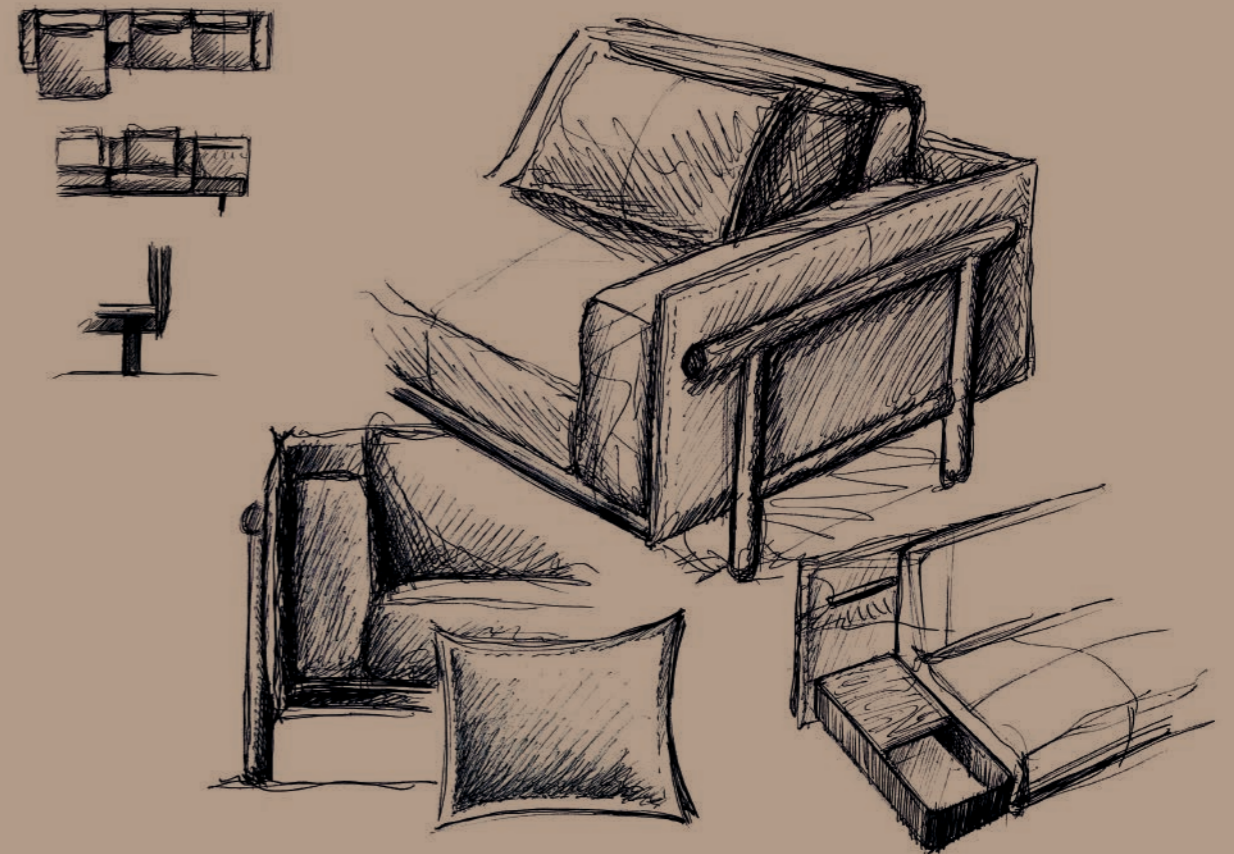

Le design clair et quotidien. C'est l'argument qui guide l'œuvre du designer Mario Ruiz (Alicante, 1965), fondateur d'un parcours cosmopolite semé dans la vocation de réaliser des designs qui dureront dans le temps. Chacun de ses projets, qui couvre la conception de meubles, l'éclairage, la technologie et la direction artistique, c'est qui se voit: des objets qui invitent à être utilisés à partir de leurs formes régulières et imaginables. Il y a eu un travail intense de résolution de l'identité de chaque utilisation et une attention particulière portée aux détails. Parmi les 45 récompenses qu'il a reçues figurent le National Design Award 2016, le meilleur de Neocon, Metropolis et Wallpaper Magazine.

El diseño claro y cotidiano. Este es el argumento que guía el trabajo del diseñador Mario Ruiz (Alicante, 1965), constructor de una trayectoria cosmopolita sembrada con la vocación de conseguir diseños que perduren en el tiempo. Cada uno de sus proyectos, que abarcan el diseño de mobiliario, iluminación, tecnología y la dirección de arte es lo que se ve: objetos que invitan a ser utilizados desde sus formas limpias y comprensibles. En ellos hay un trabajo intenso de resolver la identidad de cada uso y una cuidadosa atención por el detalle. Entre los más de 45 premios que ha recibido figuran el Premio Nacional de Diseño 2016, Best of Neocon, Metropolis y Wallpaper Magazine.