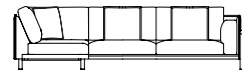

CORNER WITH ARM. ANGLES AVEC ACCOUDOIR. RINCÓN CON BRAZO.

306 120.47"

R. DR. DER.