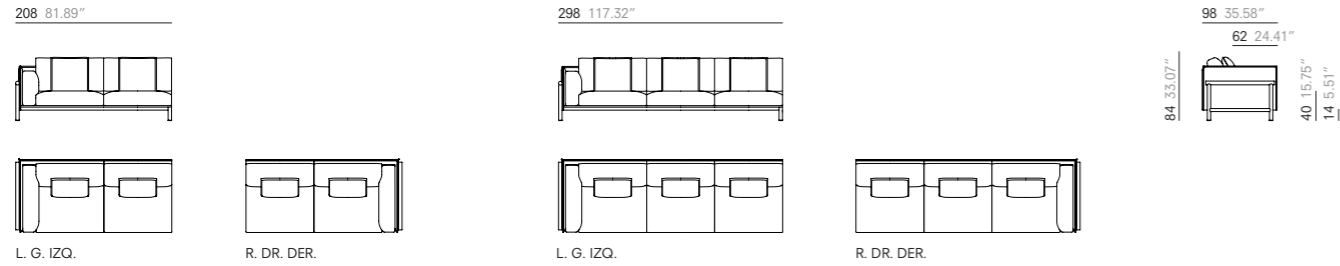

OTTOMANS. POUFS. OTTOMANS.

SOFAS WITH 1 ARM. CANAPÉS AVEC 1 ACCOUDOIR. SOFÁS CON 1 BRAZO.