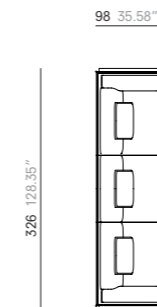

1x Sofa without arms with left ottoman. Canapé sans accoudoirs avec pouf gauche. Sofá sin brazos con pouf izquierdo. 180 cm - 70.87"
1x Right corner. Angle droite. Rincón derecho. 188 cm - 74.02"
1x Sofa without arms. Canapé sans accoudoirs. Sofá sin brazos. 180 cm - 70.87"
1x Sofa without arms with left box. Canapé sans accoudoirs avec boîte gauche. Sofá sin brazos con mueble contenedor izquierdo. 220 cm - 86.61"
1x Left corner. Angle gauche. Rincón izquierdo. 188 cm - 74.02"
1x Sofa without arms with right ottoman. Canapé sans accoudoirs avec pouf droite. Sofá sin brazos con pouf derecho. 180 cm - 70.87"

PAGE. PÁGINA 21-22-23.