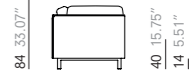

CORNER WITH TERMINAL OTTOMAN. ANGLE AVEC POUF TERMINAL. RINCÓN CON OTTOMAN TERMINAL.

278 109.45"

L. G. IZQ.

R. DR. DER.

98 35.58"  
62 24.41"

84 33.07"

40 15.75"

14 5.51"