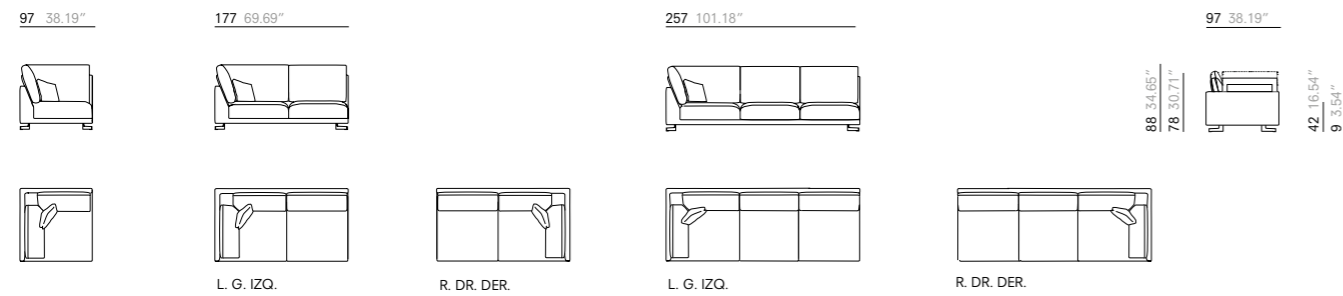

CORNERS. ANGLES. RINCONES.