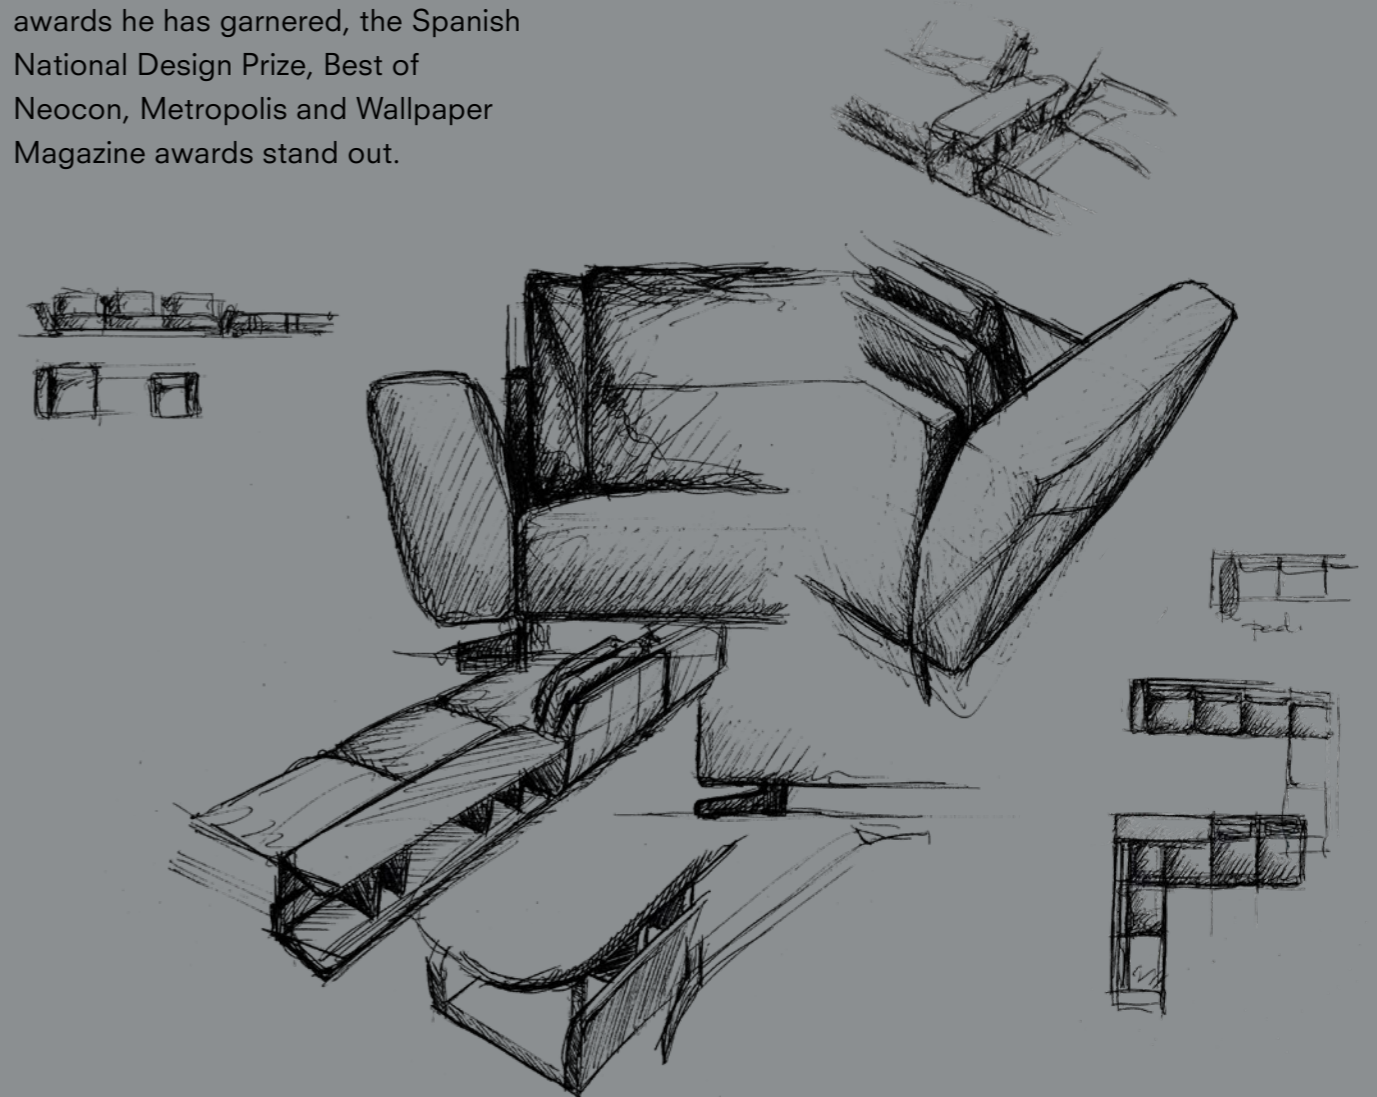

Le design clair et quotidien. C'est l'argument qui guide l'œuvre du designer Mario Ruiz (Alicante, 1965), fondateur d'un parcours cosmopolite semé dans la vocation de réaliser des designs qui dureront dans le temps. Chacun de ses projets, qui couvre la conception de meubles, l'éclairage, la technologie et la direction artistique, c'est qui se voit: des objets qui invitent à être utilisés à partir de leurs formes régulières et imaginables. Il y a eu un travail intense de résolution de l'identité de chaque utilisation et une attention particulière portée aux détails. Parmi les 45 récompenses qu'il a reçues figurent le National Design Award 2016, le meilleur de Neocon, Metropolis et Wallpaper Magazine.

El diseño claro y cotidiano. Este es el argumento que guía el trabajo del diseñador Mario Ruiz (Alicante, 1965), constructor de una trayectoria cosmopolita sembrada con la vocación de conseguir diseños que perduren en el tiempo. Cada uno de sus proyectos, que abarcan el diseño de mobiliario, iluminación, tecnología y la dirección de arte es lo que se ve: objetos que invitan a ser utilizados desde sus formas limpias y comprensibles. En ellos hay un trabajo intenso de resolver la identidad de cada uso y una cuidadosa atención por el detalle. Entre los más de 45 premios que ha recibido figuran el Premio Nacional de Diseño 2016, Best of Neocon, Metropolis y Wallpaper Magazine.