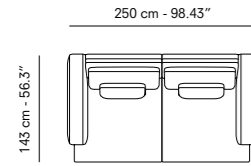

SIDEBOARDS. BUFFETS. APARADORES.

- 1x 94 cm - 37.01"
- 1x 174 cm - 68.5" + Pad

C.

UPHOLSTERY. TAPISSERIE. TAPICERÍA.

- 1x Right corner. Angle droite. Rincón derecho. 257 cm - 101.18"
- 1x Sofa without arms. Canapé sans accoudoirs. Sofá sin brazos. 160 cm - 62.99"
- 1x Left corner. Angle gauche. Rincón izquierdo. 257 cm - 101.18"

SIDEBOARDS. BUFFETS. APARADORES.

- 2x 94 cm - 37.01" + Pad

D.

UPHOLSTERY. TAPISSERIE. TAPICERÍA.

1x Right arm island. Île avec accoudoir droite. Isla con brazo derecho. 125 cm x 143 cm - 49.21"x 56.3"  
 1x Left arm island. Île avec accoudoir gauche. Isla con brazo izquierdo. 125 cm x 143 cm - 49.21"x 56.3"