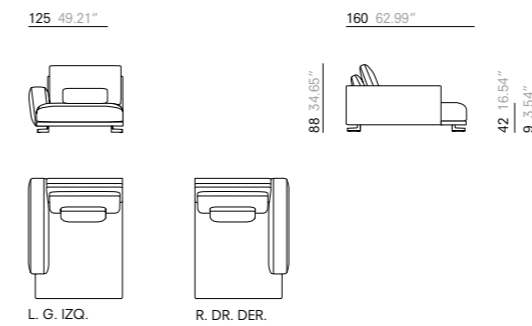

CHAISE LONGUE.