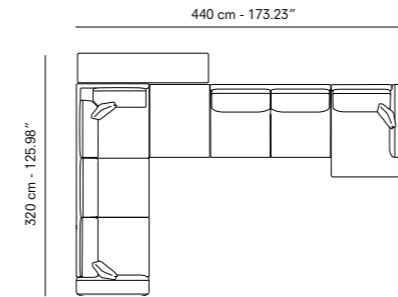

SIDEBOARDS. BUFFETS. APARADORES.

1x 174 cm - 68.5"

G.