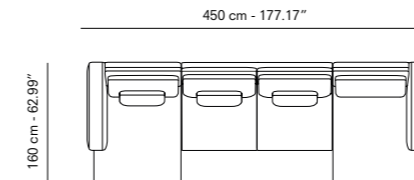

SIDEBOARDS. BUFFETS. APARADORES.

1x 174 cm - 68.5"

H.