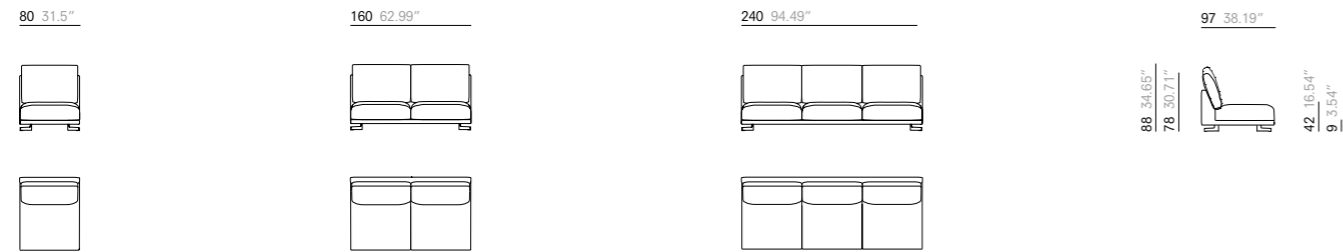

SOFAS WITHOUT ARMS. CANAPÉS SANS ACCOUDOIRS. SOFÁS SIN BRAZOS.