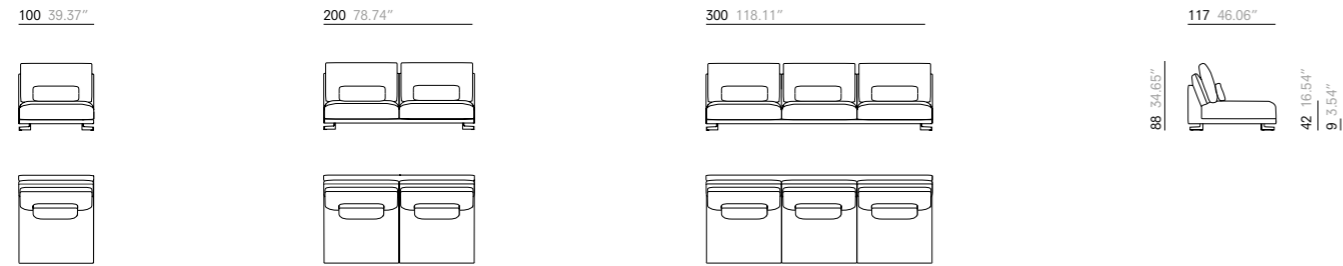

SOFAS WITHOUT ARMS. CANAPÉS SANS ACCOUDOIRS. SOFÁS SIN BRAZOS.