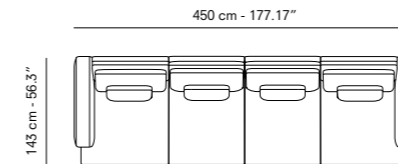

UPHOLSTERY. TAPISSERIE. TAPICERÍA.

- 1x Right arm sofa. Canapé avec accoudoir droite. Sofá con brazo derecho. 225 cm - 88.58"
- 1x Left arm sofa. Canapé avec accoudoir gauche. Sofá con brazo izquierdo. 225 cm - 88.58"
- 2x Ottoman. Pouf. 100 cm x 100 cm - 39.37"x 39.37"

A.

UPHOLSTERY. TAPISSERIE. TAPICERÍA.

- 1x Right arm island. Île avec accoudoir droite. Isla con brazo derecho. 125 cm x 143 cm - 49.21"x 56.3"
- 2x Islands without arms. Îles sans accoudoirs. Islas sin brazos. 100 cm x 143 cm - 39.37"x 56.3"
- 1x Left arm island. Île avec accoudoir gauche. Isla con brazo izquierdo. 125 cm x 143 cm - 49.21"x 56.3"