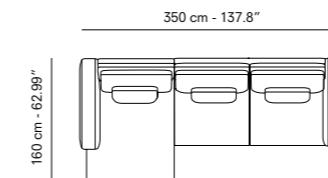

SIDEBOARDS. BUFFETS. APARADORES.

- 1x 94 cm - 37.01" + Pad
- 1x 174 cm - 68.5"
- 2x 214 cm - 84.25"

B.

UPHOLSTERY. TAPISSERIE. TAPICERÍA.

- 1x Left arm chaise longue. Chaise longue avec accoudoir gauche. Chaise longue con brazo izquierdo. 125 cm x 160 cm - 49.21"x 62.99"
- 1x Right arm sofa. Canapé avec accoudoir droite. Sofá con brazo derecho. 225 cm - 88.58"