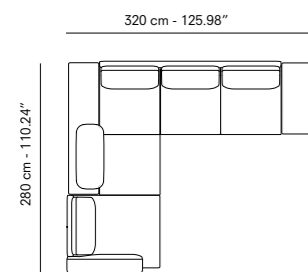

Back cushion height. Hauteur  
de coussin pour le dossier.  
Altura de respaldo.  
Premium (88 cm - 34.65")

UPHOLSTERY. TAPISSERIE. TAPICERÍA.

- 1x Left arm chaise longue. Chaise longue avec accoudoir gauche. Chaise longue con brazo izquierdo. 105 cm x 160 cm - 41.34"x 62.99"
- 1x Sofa without arms. Canapé sans accoudoirs. Sofá sin brazos. 160 cm - 62.99"
- 1x Left corner. Angle gauche. Rincón izquierdo. 257 cm - 101.18"

SIDEBOARDS. BUFFETS. APARADORES.

- 1x 94 cm - 37.01" + Pad
- 1x 174 cm - 68.5"
- 2x 214 cm - 84.25"

B.

UPHOLSTERY. TAPISSERIE. TAPICERÍA.

- 1x Left arm chaise longue. Chaise longue avec accoudoir gauche. Chaise longue con brazo izquierdo. 125 cm x 160 cm - 49.21"x 62.99"
- 1x Right arm sofa. Canapé avec accoudoir droite. Sofá con brazo derecho. 225 cm - 88.58"