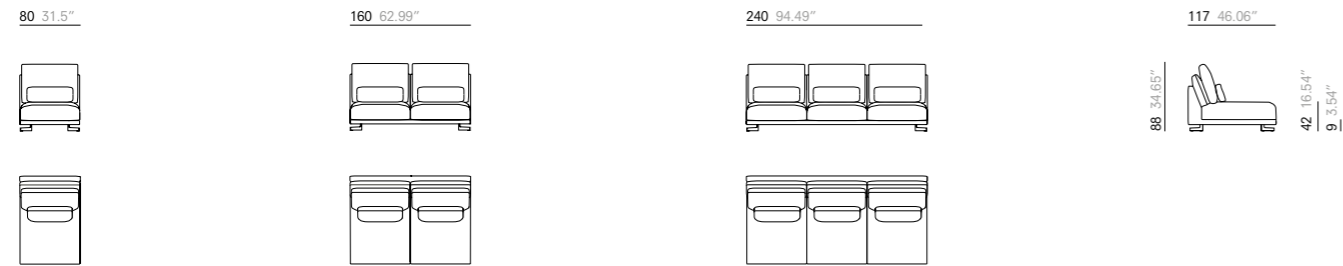

SOFAS WITHOUT ARMS. CANAPÉS SANS ACCOUDOIRS. SOFÁS SIN BRAZOS.