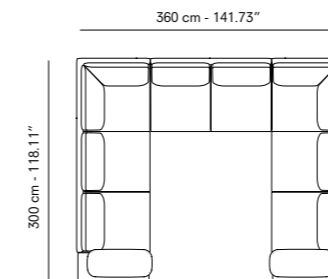

SIDEBOARDS. BUFFETS. APARADORES.

- 1x 94 cm - 37.01"
- 1x 174 cm - 68.5" + Pad

C.