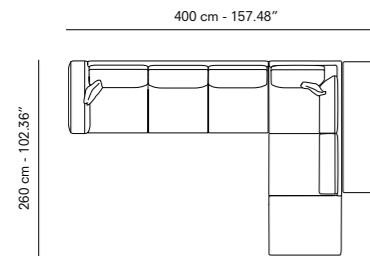

SIDEBOARDS. BUFFETS. APARADORES.

1x 114 cm - 44.88" central + Pad central

F.