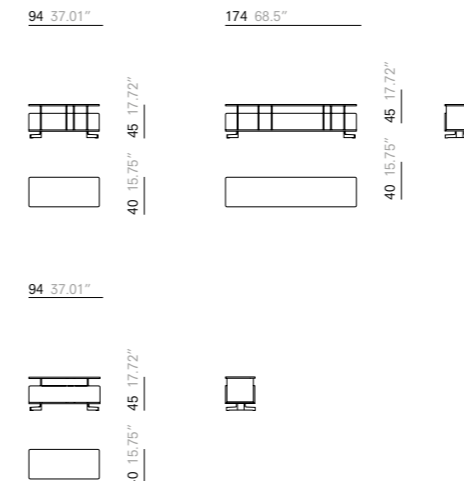

# DIMENSIONS.

117 cm - 46.06". DEPTH. PROFONDEUR. FONDO.

SOFÁS. CANAPÉS. SOFÁS.

FURNITURE. MEUBLES. MUEBLES.

97 cm - 38.18". DEPTH. PROFONDEUR. FONDO.

SOFÁS. CANAPÉS. SOFÁS.

FURNITURE. MEUBLES. MUEBLES.

117 cm - 46.06". DEPTH. PROFONDEUR. FONDO.