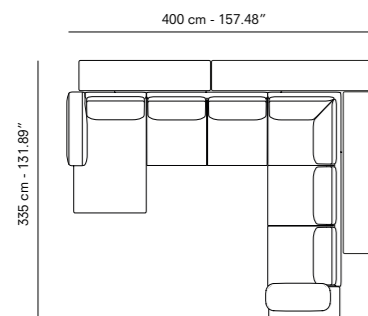

SIDEBOARDS. BUFFETS. APARADORES.

1x 214 cm - 84.25"

PAGE. PÁGINA 18-19.

UPHOLSTERY. TAPISSERIE. TAPICERÍA.

1x Left arm sofa. Canapé avec accoudoir gauche. Sofá con brazo izquierdo. 225 cm - 88.58"  
 1x Ottoman. Pouf. 117 cm x 117 cm - 46.06"x 46.06"  
 1x Sofa without arms. Canapé sans accoudoirs. Sofá sin brazos. 200 cm - 78.74"  
 1x Right arm island. Île avec accoudoir droite. Isla con brazo derecho. 125 cm x 143 cm - 49.21"x 56.3"

SIDEBOARDS. BUFFETS. APARADORES.

1x 114 cm - 44.88" central + Pad central  
 1x 214 cm - 84.25"

UPHOLSTERY. TAPISSERIE. TAPICERÍA.

- 1x Right arm sofa. Canapé avec accoudoir droite. Sofá con brazo derecho. 225 cm - 88.58"
- 1x Left arm sofa. Canapé avec accoudoir gauche. Sofá con brazo izquierdo. 225 cm - 88.58"
- 2x Ottoman. Pouf. 100 cm x 100 cm - 39.37"x 39.37"

A.

UPHOLSTERY. TAPISSERIE. TAPICERÍA.

- 1x Right arm island. Île avec accoudoir droite. Isla con brazo derecho. 125 cm x 143 cm - 49.21"x 56.3"
- 2x Islands without arms. Îles sans accoudoirs. Islas sin brazos. 100 cm x 143 cm - 39.37"x 56.3"
- 1x Left arm island. Île avec accoudoir gauche. Isla con brazo izquierdo. 125 cm x 143 cm - 49.21"x 56.3"