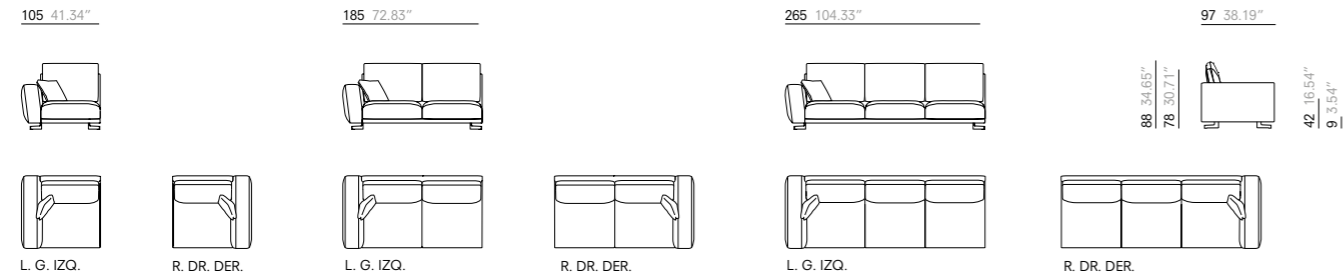

OTTOMANS. POUFS.

97 cm - 38.18". DEPTH. PROFONDEUR. FONDO - SYSTEM.

80 cm. 31.50".  
SEAT CUSHION. COUSSIN DE  
L' ASSISE. COJÍN DE ASIENTO.

SOFAS WITH 1 ARM. CANAPÉS AVEC 1 ACCOUDOIR. SOFÁS CON 1 BRAZO.