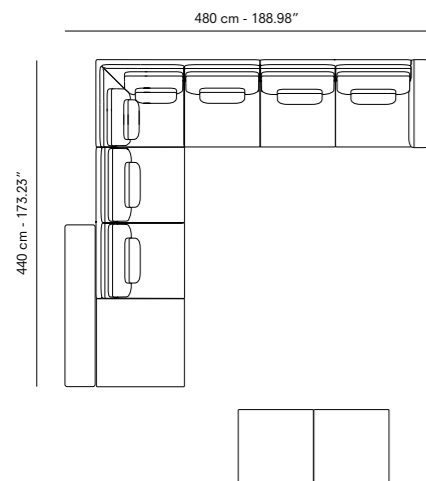

COMPOSITIONS.

PAGE. PÁGINA 9-10-11.

UPHOLSTERY. TAPISSERIE. TAPICERÍA.

2x Sofas without arms. Canapés sans accoudoirs. Sofás sin brazos. 200 cm - 78.74"
1x Ottoman. Pouf. 100 cm x 100 cm - 39.37"x 39.37"
1x Right arm island. Île avec accoudoir droite. Isla con brazo derecho. 125 cm x 143 cm - 49.21"x 56.3"

SIDEBOARDS. BUFFETS. APARADORES.

1x 114 cm - 44.88" + Pad
1x 214 cm - 84.25"

PAGE. PÁGINA 16-17.

UPHOLSTERY. TAPISSERIE. TAPICERÍA.

1x Right arm island. Île avec accoudoir droite. Isla con brazo derecho. 125 cm x 143 cm - 49.21"x 56.3"
2x Islands without arms. Îles sans accoudoirs. Islas sin brazos. 100 cm x 143 cm - 39.37 x 56.3"
2x Ottomans. Poufs. 100 cm x 100 cm - 39.37"x 39.37"
2x Sofas without arms. Canapés sans accoudoirs. Sofás sin brazos. 300 cm - 118.11"
1x Left arm island. Île avec accoudoir gauche. Isla con brazo izquierdo. 125 cm x 143 cm - 49.21"x 56.3"
2x Ottomans. Poufs. 100 cm x 100 cm - 39.37"x 39.37"

SIDEBOARDS. BUFFETS. APARADORES.

1x 114 cm - 44.88" central + Pad central
2x 214 cm - 84.25"

PAGE. PÁGINA 12-13.

UPHOLSTERY. TAPISSERIE. TAPICERÍA.

1x Ottoman. Pouf. 117 cm x 117 cm - 46.06"x 46.06"
1x Sofa without arms. Canapé sans accoudoirs. Sofá sin brazos. 200 cm - 78.74"
1x Left corner. Angle gauche. Rincón izquierdo. 217 cm - 85.43"
1x Right arm sofa. Canapé avec accoudoir droite. Sofá con brazo derecho. 225 cm - 88.58"
2x Ottoman. Pouf. 100 cm x 100 cm - 39.37"x 39.37"

SIDEBOARDS. BUFFETS. APARADORES.

1x 214 cm - 84.25"

PAGE. PÁGINA 18-19.

UPHOLSTERY. TAPISSERIE. TAPICERÍA.