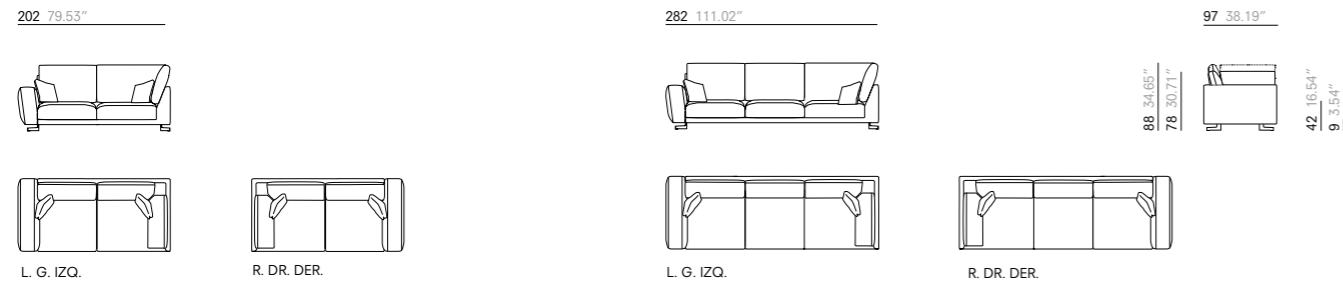

SOFA CORNERS. CANAPÉS ANGLE. SOFÁS RINCÓN.