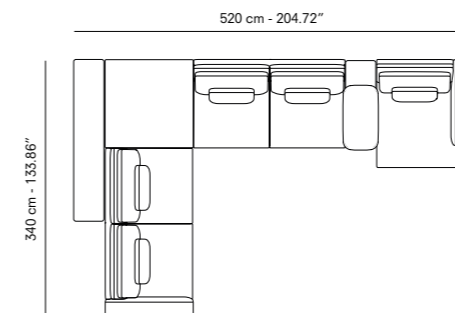

UPHOLSTERY. TAPISSERIE. TAPICERÍA.

1x Ottoman. Pouf. 117 cm x 117 cm - 46.06"x 46.06"
1x Sofa without arms. Canapé sans accoudoirs. Sofá sin brazos. 200 cm - 78.74"
1x Left corner. Angle gauche. Rincón izquierdo. 217 cm - 85.43"
1x Right arm sofa. Canapé avec accoudoir droite. Sofá con brazo derecho. 225 cm - 88.58"
2x Ottoman. Pouf. 100 cm x 100 cm - 39.37"x 39.37"

SIDEBOARDS. BUFFETS. APARADORES.

1x 214 cm - 84.25"

PAGE. PÁGINA 18-19.