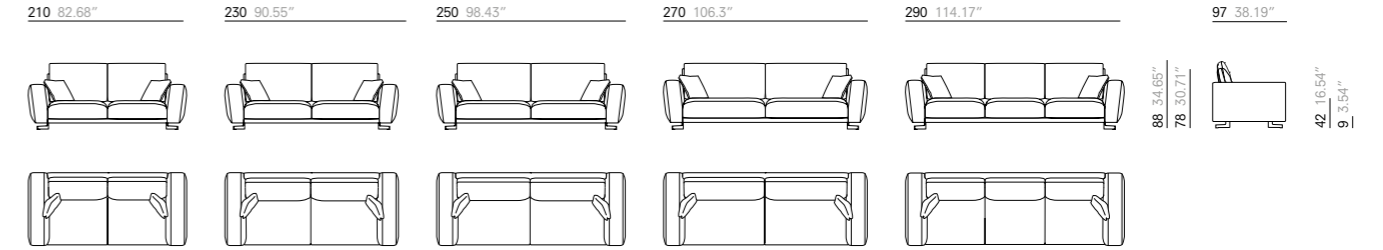

# DIMENSIONS.

117 cm - 46.06". DEPTH. PROFONDEUR. FONDO.

SOFÁS. CANAPÉS. SOFÁS.

FURNITURE. MEUBLES. MUEBLES.

97 cm - 38.18". DEPTH. PROFONDEUR. FONDO.

SOFÁS. CANAPÉS. SOFÁS.

FURNITURE. MEUBLES. MUEBLES.

117 cm - 46.06". DEPTH. PROFONDEUR. FONDO.