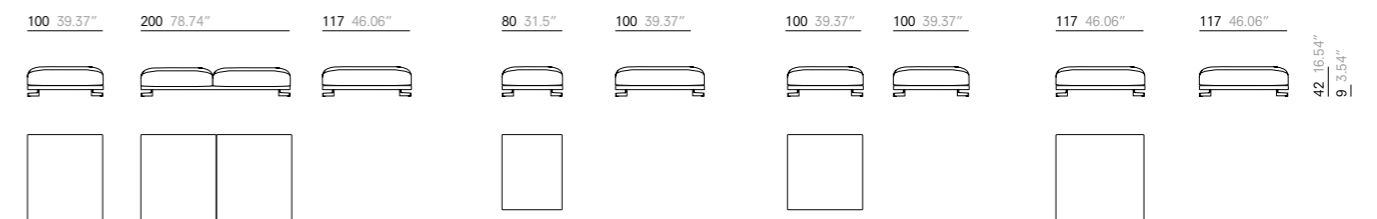

ISLAND. ÎLE. ISLA.

ISLAND WITHOUT ARMS. ÎLE SANS ACCOUDOIRS. ISLA SIN BRAZOS.

CHAISE LONGUE.

OTTOMANS. POUFS.

117 cm - 46.06". DEPTH. PROFONDEUR. FONDO.

80 cm. 31.50".  
SEAT CUSHION. COUSSIN DE  
L' ASSISE. COJÍN DE ASIENTO.