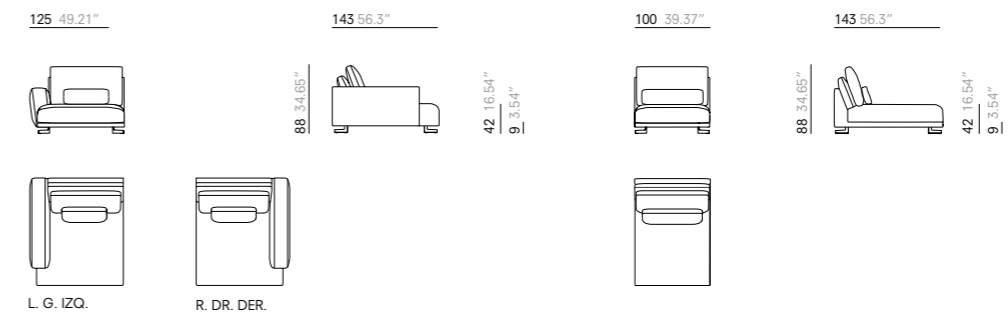

ISLAND. ÎLE. ISLA.

ISLAND WITHOUT ARMS. ÎLE SANS ACCOUDOIRS. ISLA SIN BRAZOS.