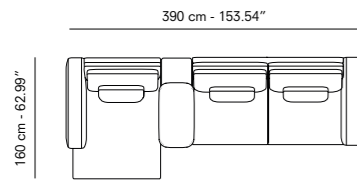

UPHOLSTERY. TAPISSERIE. TAPICERÍA.

1x Right arm island. Île avec accoudoir droite. Isla con brazo derecho. 125 cm x 143 cm - 49.21"x 56.3"
1x Left arm island. Île avec accoudoir gauche. Isla con brazo izquierdo. 125 cm x 143 cm - 49.21"x 56.3"

E.