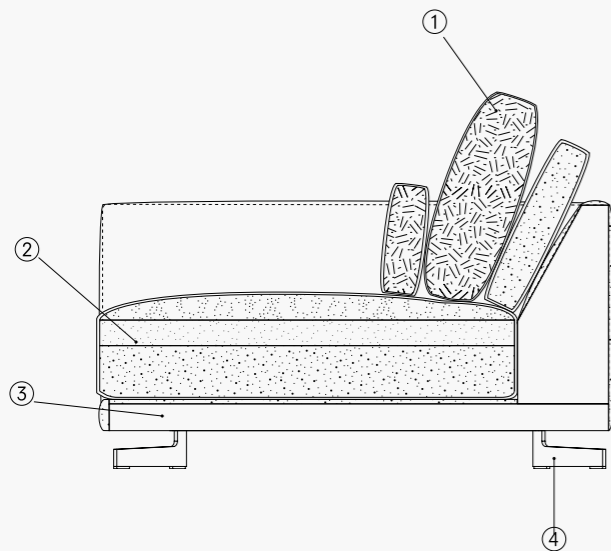

- ① Back cushions with polyester silicone fibre.
  Coussins du dossier de fibre de polyester silicone.
  Cojines de respaldo de fibra de poliéster siliconada.
- ② Seat cushion in three different densities of polyurethane foam.
  Coussin del'assise réalisé avec trois densités différentes de mousse de polyuréthane.
  Cojin de asiento con tres densidades distintas de espuma de poliuretano.
- ③ Wooden frame.
  Châssis en bois.
  Bastidor de madera.
- ④ Four metal legs.
  Quatre pieds métalliques.
  Cuatro pies metálicos.

STANDARD DEPTH. PROFONDEUR STANDARD.
PROFUNDIDAD ESTÁNDAR. (97 cm - 38.19")

FEATURES

- -Removable upholstery in seat, back and auxiliary cushions.
- -Wooden frame covered with foam and fibre.
- -Seat cushions in different polyurethane foam densities, with surface padding in fibre. Back cushions stuffed with polyester silicone fibre.
- -Metal bases coated in polyester powder paint with a manganese topcoat and LDPE stops.
- -Two back cushion heights available:
  Standard (78 cm - 30.71")
  Premium (88 cm - 34.65")

TRAITS

- -Tapisserie déhoussable sur les coussins de l'assise, coussins du dossier et coussins auxiliaires.
- -Châssis en bois recouvert de mousse et fibre.
- -Coussins de l'assise réalisés dans différentes densités de mousse polyuréthane, matelassés en surface avec du fibre. Coussins du dossier garnis de fibre de polyester silicone.
- -Bases métalliques en peinture polyester en poudre finition manganèse avec butées en PEBD.
- -Deux hauteurs de coussin pour le dossier disponibles:
  Standard (78 cm)
  Premium (88 cm)

CARACTERÍSTICAS TÉCNICAS

- -Tapicería desenfundable en cojines de asiento, cojines de respaldo y cojines auxiliares.
- -Bastidor de madera recubierto de espuma y fibra.
- -Cojines de asiento realizados en distintas densidades de espuma poliuretano, acolchado en la superficie con fibra. Cojines de respaldo rellenos de fibra de poliéster siliconada.
- -Bases metálicas en pintura poliéster en polvo acabado manganeso con topes de LDPE.
- -Dos alturas de respaldo disponibles:
  Standard (78 cm)
  Premium (88 cm)

DELUXE DEPTH. PROFONDEUR DELUXE.
PROFUNDIDAD DELUXE. (117 cm - 46.06")

FEATURES

- -Removable upholstery in seat, back and auxiliary cushions.
- Wooden frame covered with foam and fibre.
- -Seat cushions in different polyurethane foam densities, with surface padding in fibre. Back cushions in different polyurethane foam densities, with surface padding in fibre and stuffed with polyester silicone fibre.
- -Metal bases coated in polyester powder paint with a manganese topcoat and LDPE stops.
- -One back cushion height available:
  Premium (88 cm - 34.65")

TRAITS