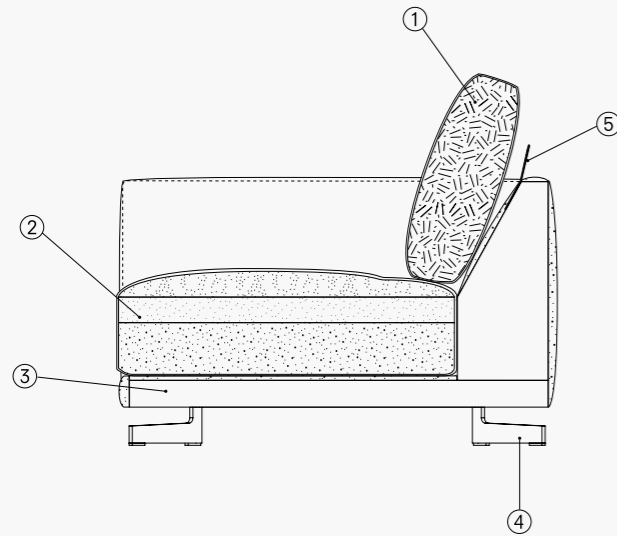

TECHNICAL SPECIFICATIONS.

INNER CONSTRUCTION CONSTRUCTION INTERIEURE CONSTRUCCIÓN INTERIOR

STANDARD DEPTH. PROFONDEUR STANDARD.
PROFUNDIDAD ESTÁNDAR. (97 CM - 38.19")

- ① Back cushions with polyester silicone fibre.
  Coussins du dossier de fibre de polyester silicone.
  Cojines de respaldo de fibra de poliéster siliconada.
- ② Seat cushion in three different densities of polyurethane foam.
  Coussin del'assise réalisé avec trois densités différentes de mousse de polyuréthane.
  Cojin de asiento con tres densidades distintas de espuma de poliuretano.
- ③ Wooden frame.
  Châssis en bois.
  Bastidor de madera.
- ④ Four metal legs.
  Quatre pieds métalliques.
  Cuatro pies metálicos.
- ⑤ Backrest support.
  Support de dossier.
  Soporte de respaldo.

DELUXE DEPTH. PROFONDEUR DELUXE.
PROFUNDIDAD DELUXE. (117 CM - 46.06")