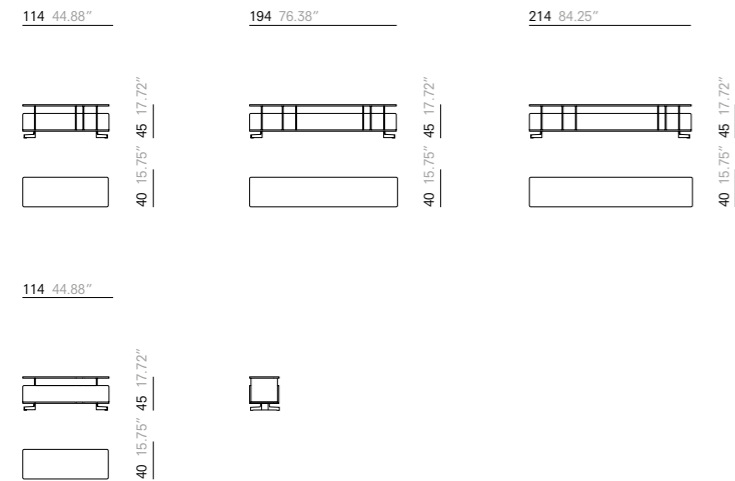

FURNITURE. MEUBLES. MUEBLES.