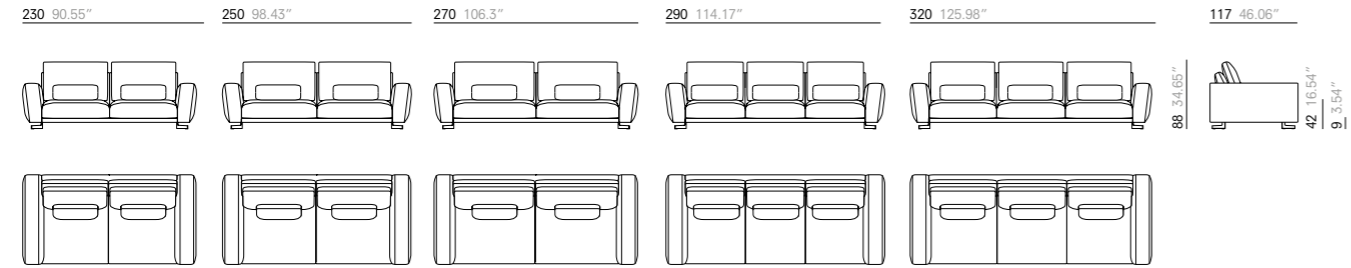

DIMENSIONS.

117 cm - 46.06". DEPTH. PROFONDEUR. FONDO.

SOFÁS. CANAPÉS. SOFÁS.