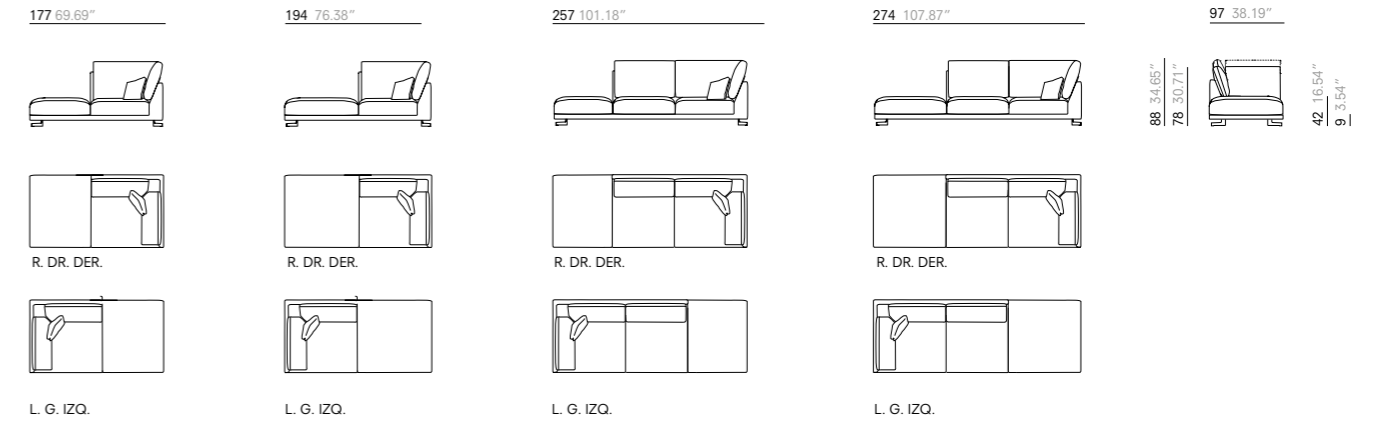

OPEN CORNERS. ANGLES OUVERTS. RINCONES ABIERTOS.