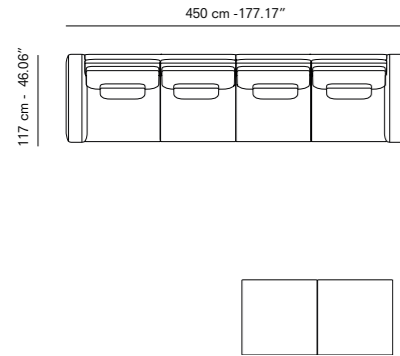

UPHOLSTERY. TAPISSERIE. TAPICERÍA.

- 1x Right arm sofa. Canapé avec accoudoir droite. Sofá con brazo derecho. 225 cm - 88.58"
- 1x Left arm sofa. Canapé avec accoudoir gauche. Sofá con brazo izquierdo. 225 cm - 88.58"
- 2x Ottoman. Pouf. 100 cm x 100 cm - 39.37"x 39.37"

A.

UPHOLSTERY. TAPISSERIE. TAPICERÍA.

- 1x Right arm island. Île avec accoudoir droite. Isla con brazo derecho. 125 cm x 143 cm - 49.21"x 56.3"
- 2x Islands without arms. Îles sans accoudoirs. Islas sin brazos. 100 cm x 143 cm - 39.37"x 56.3"
- 1x Left arm island. Île avec accoudoir gauche. Isla con brazo izquierdo. 125 cm x 143 cm - 49.21"x 56.3"

UPHOLSTERY. TAPISSERIE. TAPICERÍA.

- 1x Left arm chaise longue. Chaise longue avec accoudoir gauche. Chaise longue con brazo izquierdo. 105 cm x 160 cm - 41.34"x 62.99"
- 1x Sofa without arms. Canapé sans accoudoirs. Sofá sin brazos. 160 cm - 62.99"
- 1x Left corner. Angle gauche. Rincón izquierdo. 257 cm - 101.18"

SIDEBOARDS. BUFFETS. APARADORES.

- 1x 94 cm - 37.01" + Pad
- 1x 174 cm - 68.5"
- 2x 214 cm - 84.25"

B.

UPHOLSTERY. TAPISSERIE. TAPICERÍA.

- 1x Left arm chaise longue. Chaise longue avec accoudoir gauche. Chaise longue con brazo izquierdo. 125 cm x 160 cm - 49.21"x 62.99"
- 1x Right arm sofa. Canapé avec accoudoir droite. Sofá con brazo derecho. 225 cm - 88.58"

UPHOLSTERY. TAPISSERIE. TAPICERÍA.

- 1x Left arm island. Île avec accoudoir gauche. Isla con brazo izquierdo. 105 cm x 123 cm - 41.34" x 48.43"
- 1x Ottoman. Pouf. 80 cm x 80 cm - 31.5" x 31.5"
- 1x Sofa without arms. Canapé sans accoudoirs. Sofá sin brazos. 240 cm - 94.49"

SIDEBOARDS. BUFFETS. APARADORES.

- 1x 94 cm - 37.01"
- 1x 174 cm - 68.5" + Pad

C.

UPHOLSTERY. TAPISSERIE. TAPICERÍA.