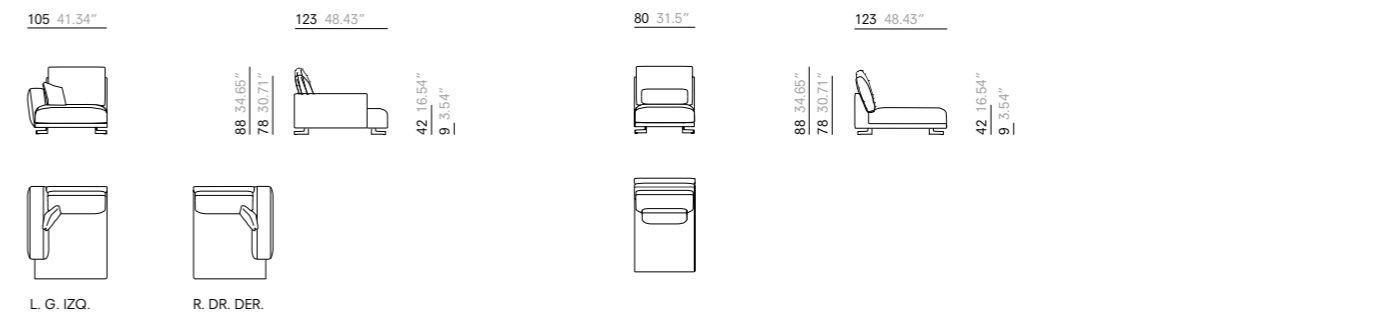

ISLAND. ÎLE. ISLA.

ISLAND WITHOUT ARMS. ÎLE SANS ACCOUDOIRS. ISLA SIN BRAZOS.