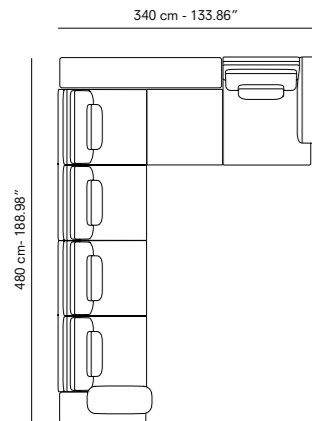

COMPOSITIONS.

PAGE. PÁGINA 9-10-11.