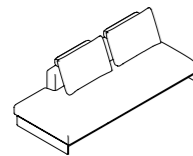

SLEMTI240
240 x 103 H83
94.49" x 40.55" H32.68"
IZQ.