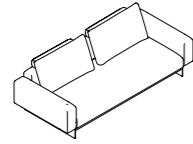

SLES240
240 x 103 H83
94.49" x 40.55" H32.68"