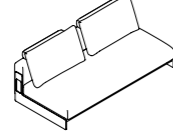

SLES0200
200 x 103 H83
78.74" x 40.55" H32.68"