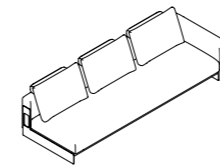

SLES290
290 x 103 H83
114.17" x 40.55" H32.68"
DER.