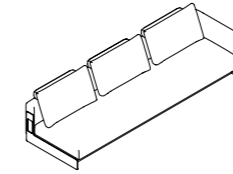

SLES320
320 x 103 H83
125.98" x 40.55" H32.68"
DER.