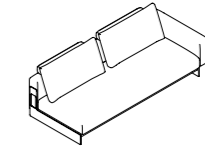

## SOFA WITH 1 ARM. CANAPÉ AVEC 1 ACCOUDOIR. SOFÁ CON 1 BRAZO.

**SLES180**  
180 x 103 H83  
70.87" x 40.55" H32.68"  
DER.

**SLES200**  
200 x 103 H83  
78.74" x 40.55" H32.68"  
DER.

**SLES220**  
220 x 103 H83  
86.61" x 40.55" H32.68"  
DER.