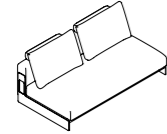

SLES0180
180 x 103 H83
70.87" x 40.55" H32.68"