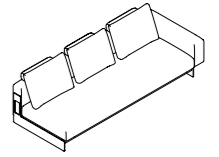

SLES260
260 x 103 H83
102.36" x 40.55" H32.68"
DER.