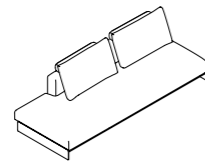

SLEMTI260
260 x 103 H83
102.36" x 40.55" H32.68"
IZQ.