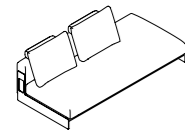

TERMINAL MODULE. MODULE TERMINAL. MÓDULO TERMINAL.

SLEMTD220
220 x 103 H83
86.61" x 40.55" H32.68"
DER.