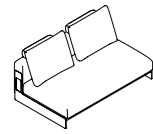

**SLES260**  
260 x 103 H83  
102.36" x 40.55" H32.68"  
IZQ.

**SLES290**  
290 x 103 H83  
114.17" x 40.55" H32.68"  
IZQ.

**SLES320**  
320 x 103 H83  
125.98" x 40.55" H32.68"  
IZQ.

SOFA WITHOUT ARMS. CANAPÉ SANS ACCOUDOIRS. SOFÁ SIN BRAZOS.