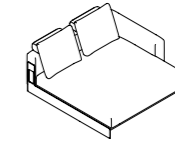

SLECLD160
160 x 163 H83
62.99" x 64.17" H32.68"
DER.