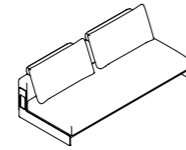

SLES0220
220 x 103 H83
86.61" x 40.55" H32.68"