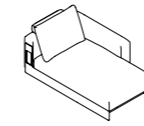

**SLEMTI220**  
220 x 103 H83  
86.61" x 40.55" H32.68"  
IZQ.

**SLEMTI240**  
240 x 103 H83  
94.49" x 40.55" H32.68"  
IZQ.

**SLEMTI260**  
260 x 103 H83  
102.36" x 40.55" H32.68"  
IZQ.

CHAISE LONGUE.