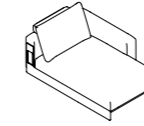

SLECLD110
110 x 163 H83
43.31" x 64.17" H32.68"
DER.