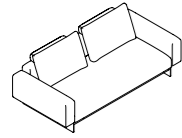

DIMENSIONS. SLEDD.

SOFA. CANAPÉ. SOFÁ.

SLES220
220 x 103 H83
86.61" x 40.55" H32.68"