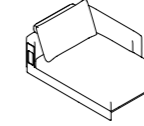

SLECLD120
120 x 163 H83
47.24" x 64.17" H32.68"
DER.