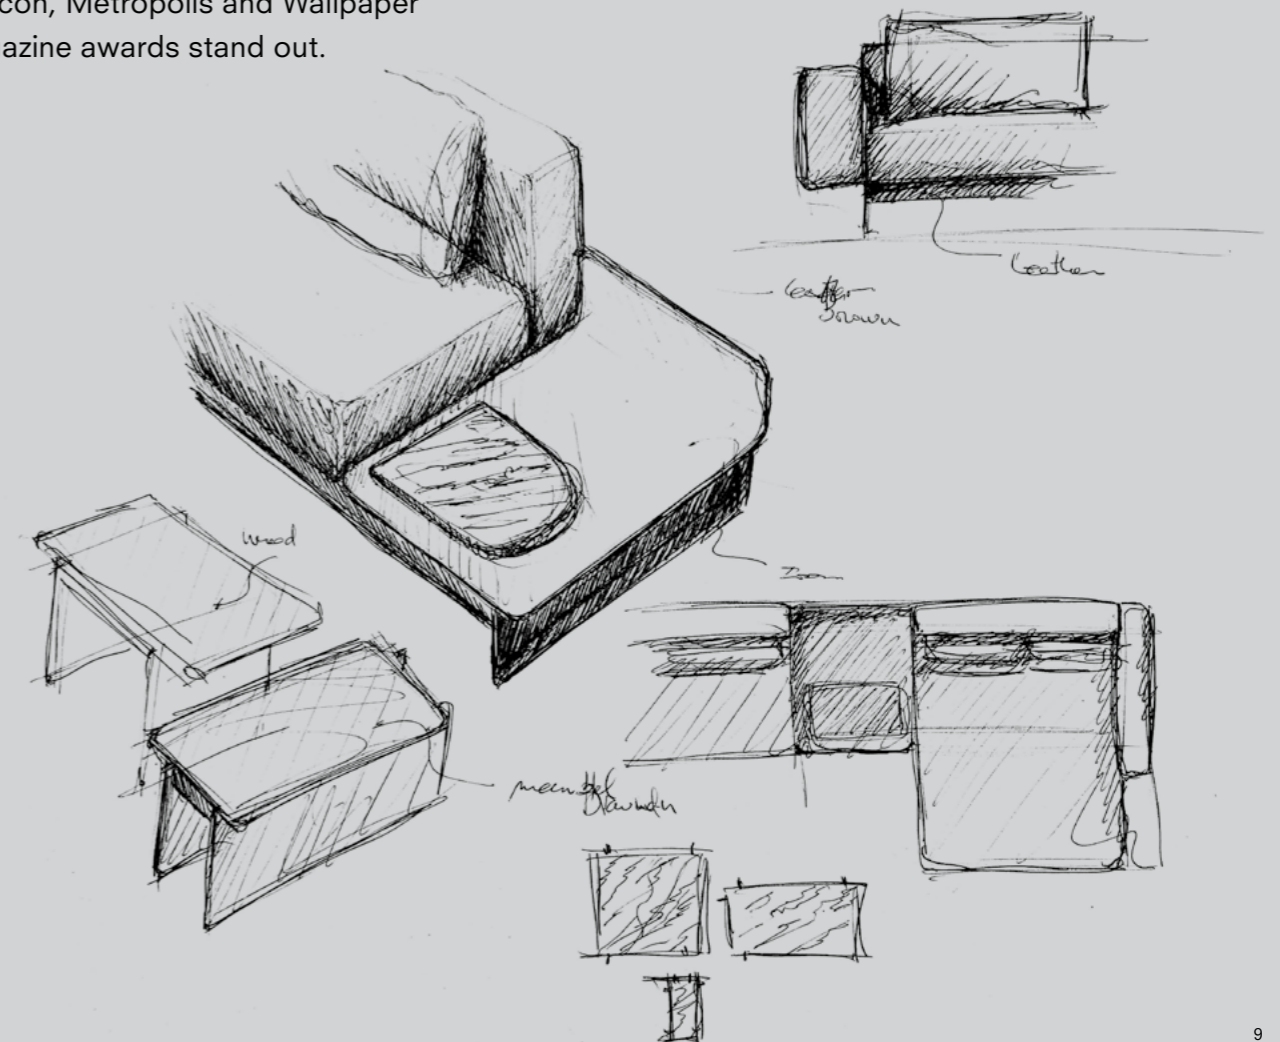

Un design épuré et familier. C'est le fil conducteur de l'oeuvre du designer Mario Ruiz (Alicante, 1965), qui a bâti sa carrière internationale sur la conception d'ouvrages qui perdurent dans le temps. Chacun de ses projets, englobant la conception de meubles, d'éclairage et de solutions technologiques et artistiques est fidèle à son apparence : des objets aux lignes épurées, douces et harmonieuses qui invitent à être utilisés. Un travail intense a été réalisé afin d'en dévoiler la finalité et un grand soin a été apporté aux détails. Tout au long de son parcours, il s'est vu décerné plus de 50 récompenses parmi lesquelles le National Design Award 2016 et les prix du Best of Neocon, Metropolis et Wallpaper Magazine.

El diseño claro y cotidiano. Este es el argumento que guía el trabajo del diseñador Mario Ruiz (Alicante, 1965), constructor de una trayectoria cosmopolita sembrada con la vocación de conseguir diseños que perduren en el tiempo. Cada uno de sus proyectos, que abarcan el diseño de mobiliario, iluminación, tecnología y la dirección de arte es lo que se ve: objetos que invitan a ser utilizados desde sus formas limpias y comprensibles. En ellos hay un trabajo intenso de resolver la identidad de cada uso y una cuidadosa atención por el detalle. Entre los más de 50 premios que ha recibido figuran el Premio Nacional de Diseño 2016, Best of Neocon, Metropolis y Wallpaper Magazine.