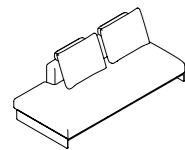

TERMINAL MODULE. MODULE TERMINAL. MÓDULO TERMINAL.

**SLEMTD220**  
220 x 103 H83  
86.61" x 40.55" H32.68"  
DER.

**SLEMTD240**  
240 x 103 H83  
94.49" x 40.55" H32.68"  
DER.

**SLEMTD260**  
260 x 103 H83  
102.36" x 40.55" H32.68"  
DER.